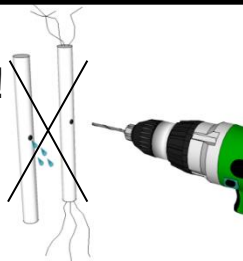

Onderdelen / pièces.

Maten / mesures.

Bovenaanzicht / Vue d'en haute.

OPGELET !!
ATTENTION !!

De bijgeleverde pluggen (C), zijn niet van toepassing voor alle muurtypes. Gelieve steeds aangepaste pluggen te gebruiken !!

Les bouchons (C) ne sont pas applicables à tous les types de mur. S'il vous plaît toujours utiliser des bouchons sur mesures.

7

Schuif de onderdichting (I) met behulp van een beetje water over de glasrand.