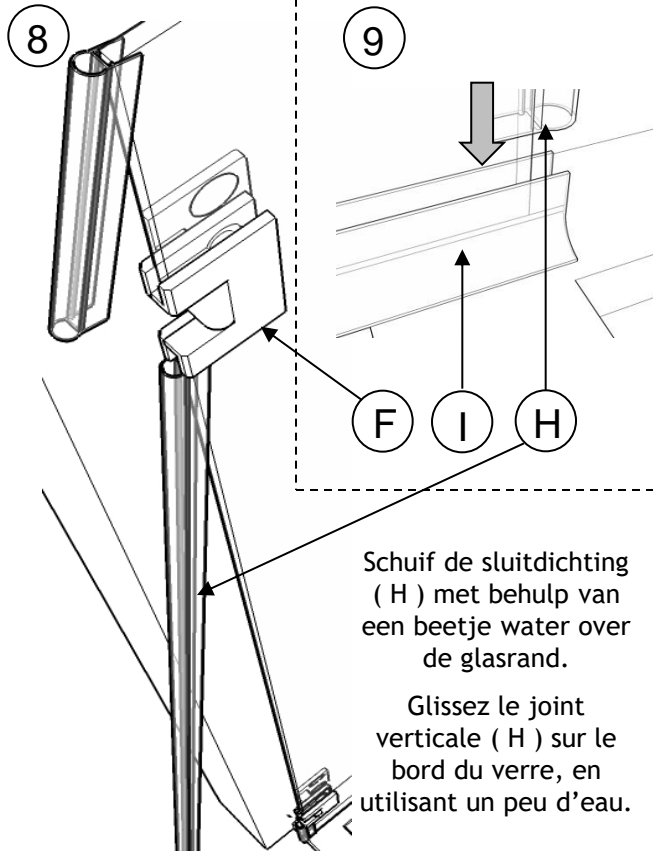

Schuif de sluitdichting (H) met behulp van een beetje water over de glasrand.

Glissez le joint verticale (H) sur le bord du verre, en utilisant un peu d'eau.