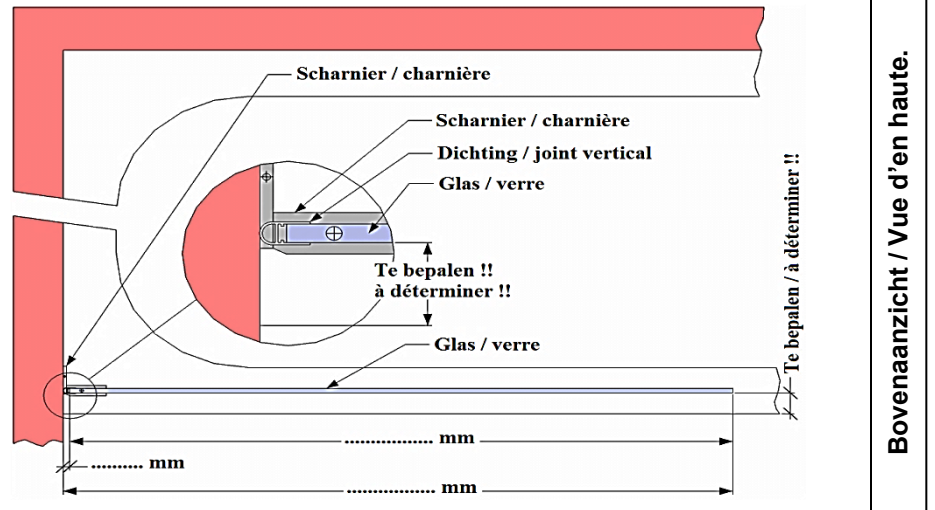

Montagehandleiding
Guide d'installation

CE EN 14428

Bath Concept 120

AC
AQUA CONCEPT®

Schaarbeekstraat 34
9120 Melsele
Belgium
t. 00 32 3 296 03 03
f. 00 32 3 296 03 02
www.aquaconcept.eu

Gereedschappen / outils.

Onderdelen / pièces.

Maten / mesures.

Bovenaanzicht / Vue d'en haute.

OPGELET !!
ATTENTION !!

De bijgeleverde pluggen (C), zijn niet van toepassing voor alle muurtypes. Gelieve steeds aangepaste pluggen te gebruiken !!

Les bouchons (C) ne sont pas applicables à tous les types de mur. S'il vous plaît toujours utiliser des bouchons sur mesures.

7

Schuif de onderdichting (I) met behulp van een beetje water over de glasrand.