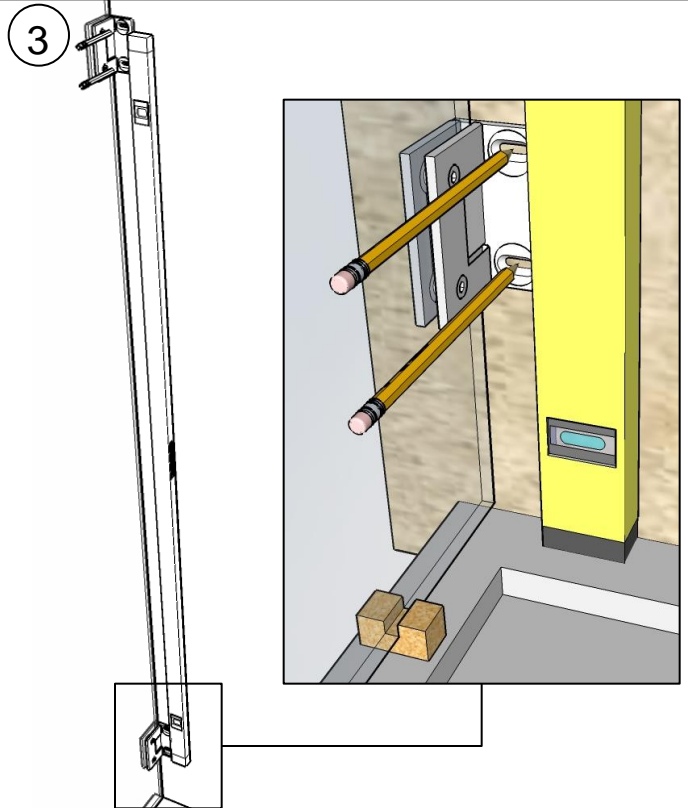

Onderdelen / pièces.

Maten / mesures.

Bovenaanzicht / Vue d'en haute.

OPGELET !!
ATTENTION !!

De bijgeleverde pluggen (C), zijn niet van toepassing voor alle muurtypes. Gelieve steeds aangepaste pluggen te gebruiken !!

Les bouchons (C) ne sont pas applicables à tous les types de mur. S'il vous plaît toujours utiliser des bouchons sur mesures.

7

Schuif de onderdichting (I) met behulp van een beetje water over de glasrand.