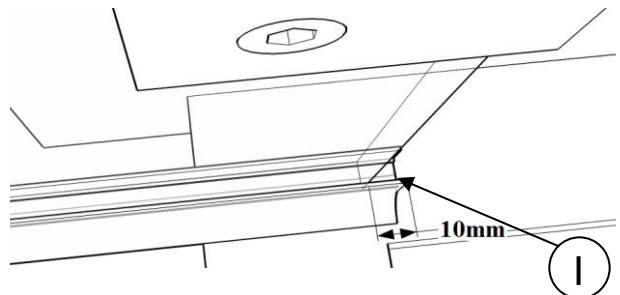

Schuif de sluitdichting (H) met behulp van een beetje water over de glasrand.

Glissez le joint verticale (H) sur le bord du verre, en utilisant un peu d'eau.