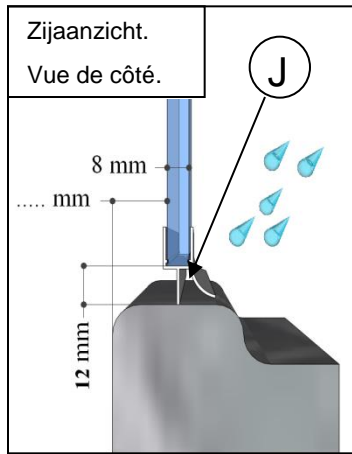

Onderdelen / pièces.

Maten / mesures.

Bovenaanzicht / Vue d'en haute.

OPGELET !!
ATTENTION !!

De bijgeleverde pluggen (C), zijn niet van toepassing voor alle muurtypes. Gelieve steeds aangepaste pluggen te gebruiken !!