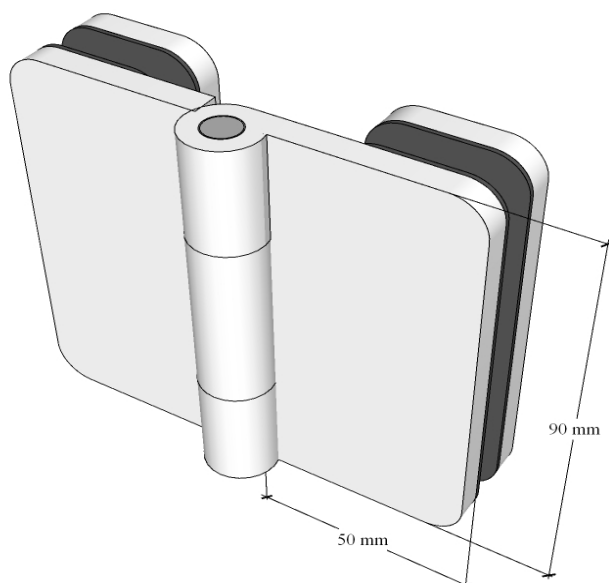

Technische fiche

Omschrijving	Naam	122 Bath Concept		
	Reeks	Bath		
	Omschrijving	2-delige beweegbare badwand op 180°		
	Montagemogelijkheden	Niet combineerbaar		
	Draairichting	Klapt dubbel, 90° naar binnen, 90° naar buiten		
Bematingen	Artikelnummer	Breedte	Hoogte	Links/Rechts
	122 014 000	1000 mm deel 1: 508,5 mm - deel 2: 478,5 mm	1600 mm	Omkeerbaar
	122 015 000	1200 mm deel 1: 608,5 mm - deel 2: 578,5 mm	1600 mm	Omkeerbaar
	122 016 000	1400 mm deel 1: 708,5 mm - deel 2: 678,5 mm	1600 mm	Omkeerbaar
	122 099 000	400 mm-1400 mm	tot 1600 mm	Omkeerbaar
	Maatwerk	Maatwerk per mm (ref. 122.099.000), max. breedte 1400 mm		
	Afschuiningen	Niet mogelijk		
Glas	Glastype	8 mm gehard veiligheidsglas (norm NBN 23-002, klasse NBN EN 12600)		
	Glassoorten	101 Transparant	107 Green	119 Opal white
		102 Opal mat	108 Blue	120 Opal Black
		104 Extra transparant	114 Crepi	125 Opal bronze
		105 Bronze	118 Black	126 Opal gris
		106 Gris		121 Mirror
	Glasbewerkingen	109 Aquaclean		
Beslag	Eigenschappen	4 scharnieren		
	Afwerking	Blinkend		
	Stabilisatiestang	Niet van toepassing		
Service	Maatopname	Mogelijk mits meerprijs		
	Montage	Mogelijk mits meerprijs		
	Montagehandleiding	Beschikbaar via configurator		
Dichting	Eigenschappen	Onderdichting, tussendichting en sluitdichting		
		UV-bestendig volgens Xenon test 1200 met cyclus 120/18 Glasheldere kleurstelling volgens RAU-PVC1107 Schimmelwering volgens DIN5373		
Technische details	! Advies	Een scharnier of glas moet steeds op de betegeling geplaatst worden. Zoniet kan dit problemen geven naar waterdichtheid.		
		Houd bij de voorbereiding rekening met grootte en gewicht van het glas. Kan het glas tot in de badkamer gebracht en gemonteerd worden?		

Technische fiche onderdelen / Fiche technique accessoires

122 Bath Concept

Scharnier glas-glas / Charnière verre-verre

Scharnier glas/muur - Charnière verre/mur