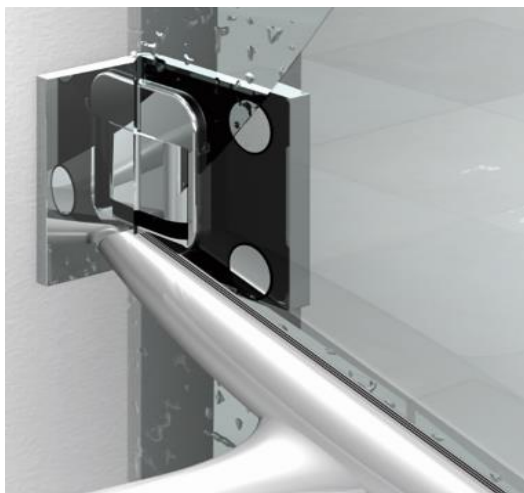

Technische fiche onderdelen / Fiche technique accessoires

152 Master Concept

Standaard scharnieren / charnières standards