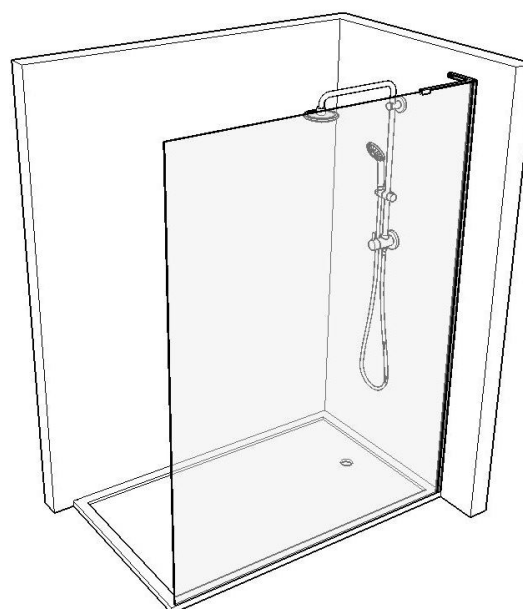

Rechts/droite