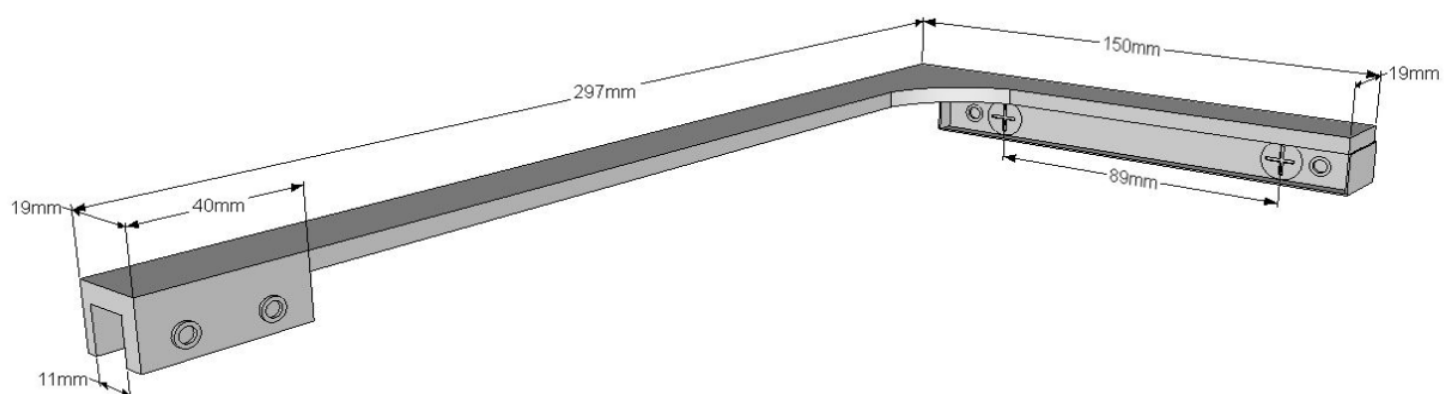

Technische fiche onderdelen / Fiche technique accessoires

210 Wall Concept Free

Links/gauche

Rechts/droite

Stabilisatie/stabilisation (lengte/ longueur 297mm / 447mm)

Muurprofiel/profilé mural