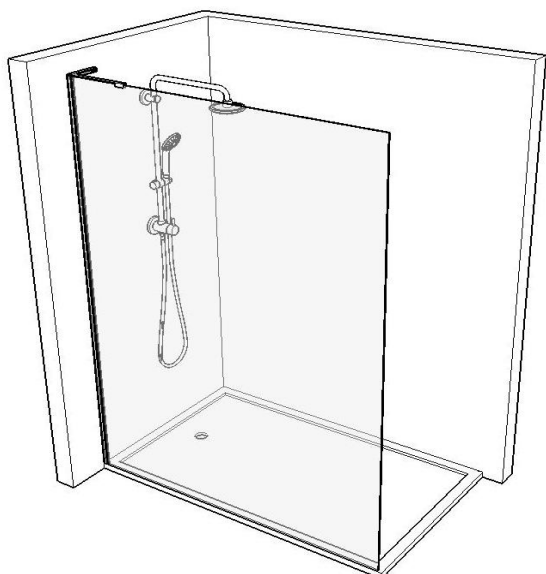

Technische fiche onderdelen / Fiche technique accessoires

210 Wall Concept Free

Links/gauche