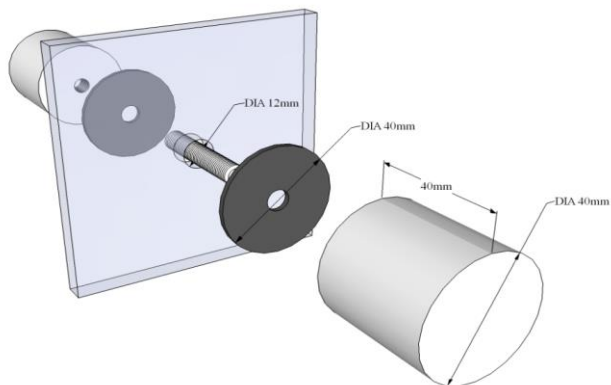

Dichting	Eigenschappen	UV-bestendig volgens Xenon test 1200 met cyclus 120/18
		Glasheldere kleurstelling volgens RAU-PVC1107
		Schimmelwering volgens DIN5373

Technische details	! Advies	Aangeraden breedte van de douchebakrand is 50 mm.
		Er wordt standaard een waterkeringsprofiel meegeleverd.
		Op aanvraag kan een platte deurknop voorzien worden, zodat u een grotere instap krijgt. !Niet beschikbaar in uitvoering '099'.
		Een profiel of glas moet steeds op de betegeling geplaatst worden. Zoniet kan dit problemen geven naar waterdichtheid.
		Houd bij de voorbereiding rekening met grootte en gewicht van het glas.
		Kan het glas tot in de badkamer gebracht en gemonteerd worden?

315 Rail Concept - Afwerking/Finition (011) (099)

Deurknop/poignée (011)

Vloergeleider/Guidage au sol

Aquaconcept
Schaarbeekstraat 34
9120 Melsele (Beveren)
België

Tel.: +32 (0)3 296 03 03
Fax: +32 (0)3 296 03 02
E-mail: info@aquaconcept.eu
www.aquaconcept.eu