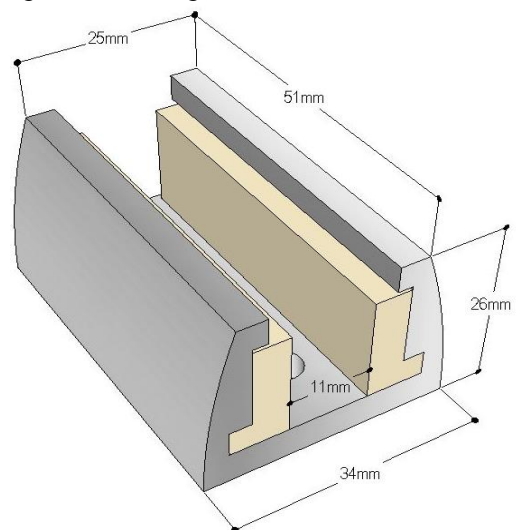

Vloergeleider/Guidage au sol

Aquaconcept
Schaarbeekstraat 34
9120 Melsele (Beveren)
België

Tel.: +32 (0)3 296 03 03
Fax: +32 (0)3 296 03 02
E-mail: info@aquaconcept.eu
www.aquaconcept.eu