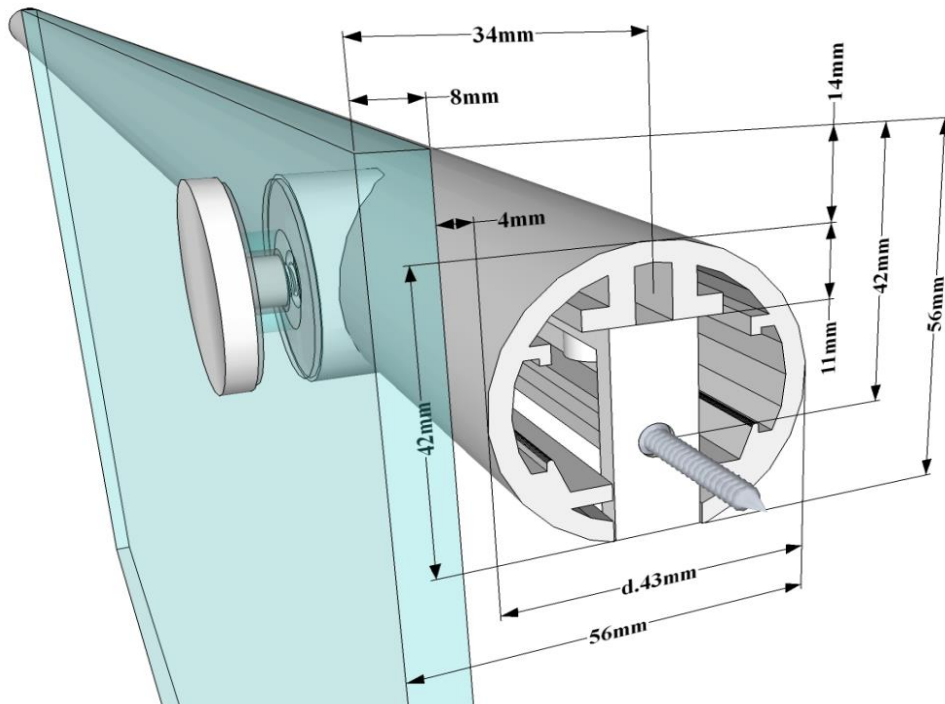

Technische fiche onderdelen / Fiche technique accessoires

315 Rail Concept - Afwerking/Finition (011) (099)