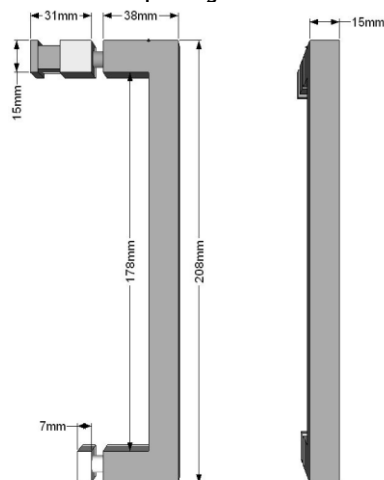

Technische fiche onderdelen / Fiche technique accessoires

Greep / Poignée