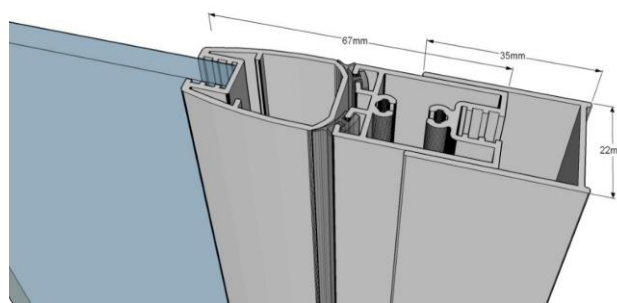

Scharnierprofiel / Profilé de charnière

Aquaconcept
Schaarbeekstraat 34
9120 Melsele (Beveren)
België

Tel.: +32 (0)3 296 03 03
Fax: +32 (0)3 296 03 02
E-mail: info@aquaconcept.eu
www.aquaconcept.eu