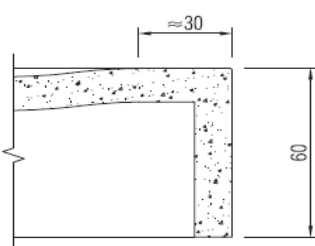

Technische fiche

Omschrijving	Naam	961 Aqua Corian® Plus	
	Reeks	Tubs & Walls	
	Omschrijving	Douchebak vervaardigd in Corian® Glacier White	
	Montagemogelijkheden	Is geschikt voor zowel inbouw als opbouw	
Bemetingen	Artikelnummer	Min-Max. Breedte	Min-Max. Lengte
	961.XXX.XXX	800 mm-1200 mm	800 mm-2000 mm
	Hoogte is 60 mm Referentie: 961 .xxx(grootste maat).xxx(kleinste maat) Antislip klasse R9 (conform DIN 51130) De goot zit steeds in het midden van de korte zijde, de afvoer op 190 mm van de kant tot in het center van de afvoer (diameter 90 mm). Dit kan naar keuze ook aangepast worden, minimum afstand van de kant is 190 mm.		
	Maatwerk	Maatwerk per cm (grotere of kleinere maat op aanvraag)	
Materiaal	Materiaal	Corian®	
	Extra	Gemiddeld 34 kg per m ²	
		Afvoer	961 888 888
		Opstaande randen (1,2,3)	900 444 444
		Afschuining	960 999 999
Service	Maatopname	Niet mogelijk door Aquaconcept	
	Montage	Niet mogelijk door Aquaconcept	
	Montagehandleiding	Beschikbaar via configurator	
Technische details	! Advies	Montage dient steeds te gebeuren op een vlakke, stabiele vloerstructuur.	
		Houd bij de voorbereiding rekening met grootte en gewicht van de douchebak. Kan deze tot in de badkamer gebracht en gemonteerd worden?	