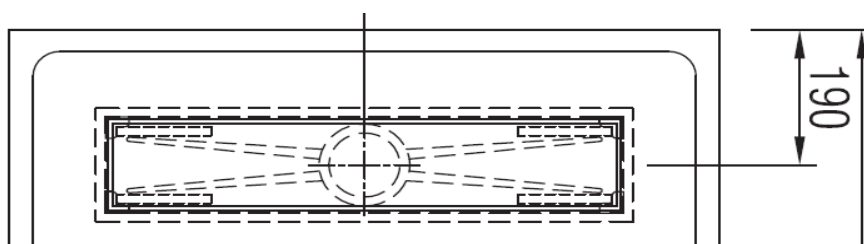

Technische fiche

Omschrijving	Naam	961 Aqua Corian® Plus	
	Reeks	Tubs & Walls	
	Omschrijving	Douchebak vervaardigd in Corian® Glacier White	
	Montagemogelijkheden	Is geschikt voor zowel inbouw als opbouw	
Bemetingen	Artikelnummer	Min-Max. Breedte	Min-Max. Lengte
	961.XXX.XXX	800 mm-1200 mm	800 mm-2000 mm
	Hoogte is 60 mm Referentie: 961 .xxx(grootste maat).xxx(kleinste maat) Antislip klasse R9 (conform DIN 51130) De goot zit steeds in het midden van de korte zijde, de afvoer op 190 mm van de kant tot in het center van de afvoer (diameter 90 mm). Dit kan naar keuze ook aangepast worden, minimum afstand van de kant is 190 mm.		
	Maatwerk	Maatwerk per cm (grotere of kleinere maat op aanvraag)	
Materiaal	Materiaal	Corian®	
	Extra	Gemiddeld 34 kg per m ²	
		Afvoer	961 888 888
		Opstaande randen (1,2,3)	900 444 444
		Afschuining	960 999 999
Service	Maatopname	Niet mogelijk door Aquaconcept	
	Montage	Niet mogelijk door Aquaconcept	
	Montagehandleiding	Beschikbaar via configurator	
Technische details	! Advies	Montage dient steeds te gebeuren op een vlakke, stabiele vloerstructuur.	
		Houd bij de voorbereiding rekening met grootte en gewicht van de douchebak. Kan deze tot in de badkamer gebracht en gemonteerd worden?	