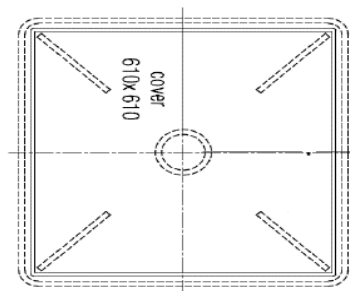

Technische fiche

Omschrijving	Naam	962 Aqua Corian® Quadro	
	Reeks	Tubs & Walls	
	Omschrijving	Douchebak vervaardigd in Corian® Glacier White	
	Montagemogelijkheden	Is geschikt voor zowel inbouw als opbouw	
Bemetingen	Artikelnummer	Min-Max. Breedte	Min-Max. Lengte
	962.XXX.XXX	800 mm-1200 mm	800 mm-2000 mm
	Dikte is 60 mm Referentie: 962.xxx (grootste maat).xxx(kleinste maat) Antislip klasse R9 (conform DIN 51130) De goot zit steeds in het midden van de korte zijde, de afvoer op 190 mm van de kant tot in het center van de afvoer (diameter 90 mm). Dit kan naar keuze ook aangepast worden, minimum afstand van de kant is 190 mm.		
	Maatwerk	Maatwerk per cm (grotere of kleinere maat op aanvraag)	
Materiaal	Materiaal	Corian® Gemiddeld 46 kg per m ²	
	Extra	Afvoer (mee te bestellen)	962 888 888
		Opstaande randen (1,2,3)	900 444 444
		Afschuining	960 999 999
Service	Maatopname	Niet mogelijk door Aquaconcept	
	Montage	Niet mogelijk door Aquaconcept	
	Montagehandleiding	Beschikbaar via configurator	
Technische details	! Advies	Montage dient steeds te gebeuren op een vlakke, stabiele vloerstructuur.	
		Houd bij de voorbereiding rekening met grootte en gewicht van de douchebak. Kan deze tot in de badkamer gebracht en gemonteerd worden?	