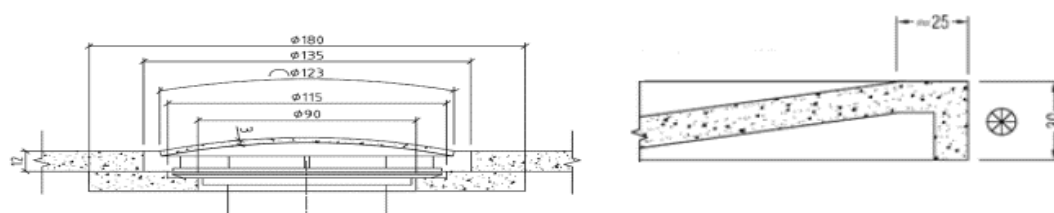

Technische fiche

Omschrijving	Naam	963 Aqua Corian® Flat Rondo	
	Reeks	Tubs & Walls	
	Omschrijving	Douchebak vervaardigd in Corian® Glacier White	
	Montagemogelijkheden	Is geschikt voor zowel inbouw als opbouw	
Bemetingen	Artikelnummer	Min-Max. Breedte	Min-Max. Lengte
	963.XXX.XXX	800 mm-1250 mm	800 mm-2050 mm
	Dikte is tussen 35 tot 55mm afhankelijk van de maten, Referentie: 963.xxx(grootste maat).xxx(kleinste maat) Antislipklasse R9 (conform DIN 51130) Positie afvoer wordt standaard in het midden van de korte kant voorzien		
	Maatwerk	Maatwerk per cm (grotere of kleinere maat op aanvraag)	
Materiaal	Materiaal	Corian®	
		Gemiddeld 33kg per m ²	
	Extra	Afvoer (verplicht bij te bestellen)	963 888 888
		Opstaande randen (1,2,3)	900 444 444
		Afschuining	960 999 999
Service	Maatopname	Niet mogelijk door Aquaconcept	
	Montage	Niet mogelijk door Aquaconcept	
	Montagehandleiding	Beschikbaar via configurator	
Technische details	! Advies	Montage dient steeds te gebeuren op een vlakke, stabiele vloerstructuur.	
		Houd bij de voorbereiding rekening met grootte en gewicht van de douchebak. Kan deze tot in de badkamer gebracht en gemonteerd worden?	