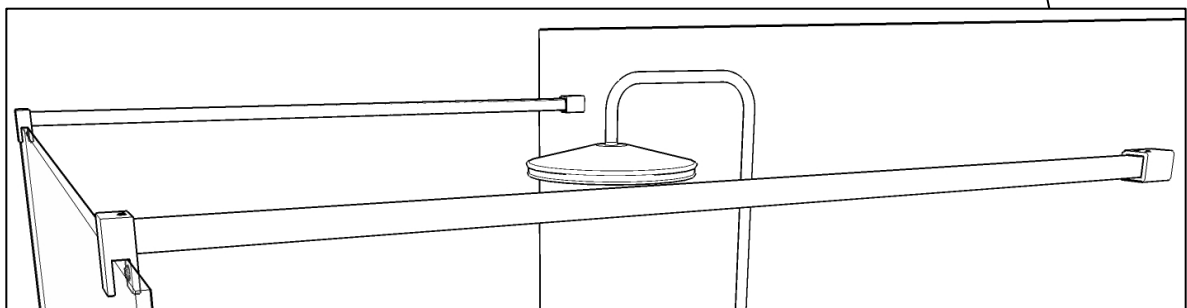

Montagehandleiding  
Guide d'installation

Schaarbeekstraat 34  
9120 Melsele  
Belgium  
t. 00 32 3 296 03 03  
f. 00 32 3 296 03 02  
[www.aquaconcept.eu](http://www.aquaconcept.eu)

Inox Concept 111