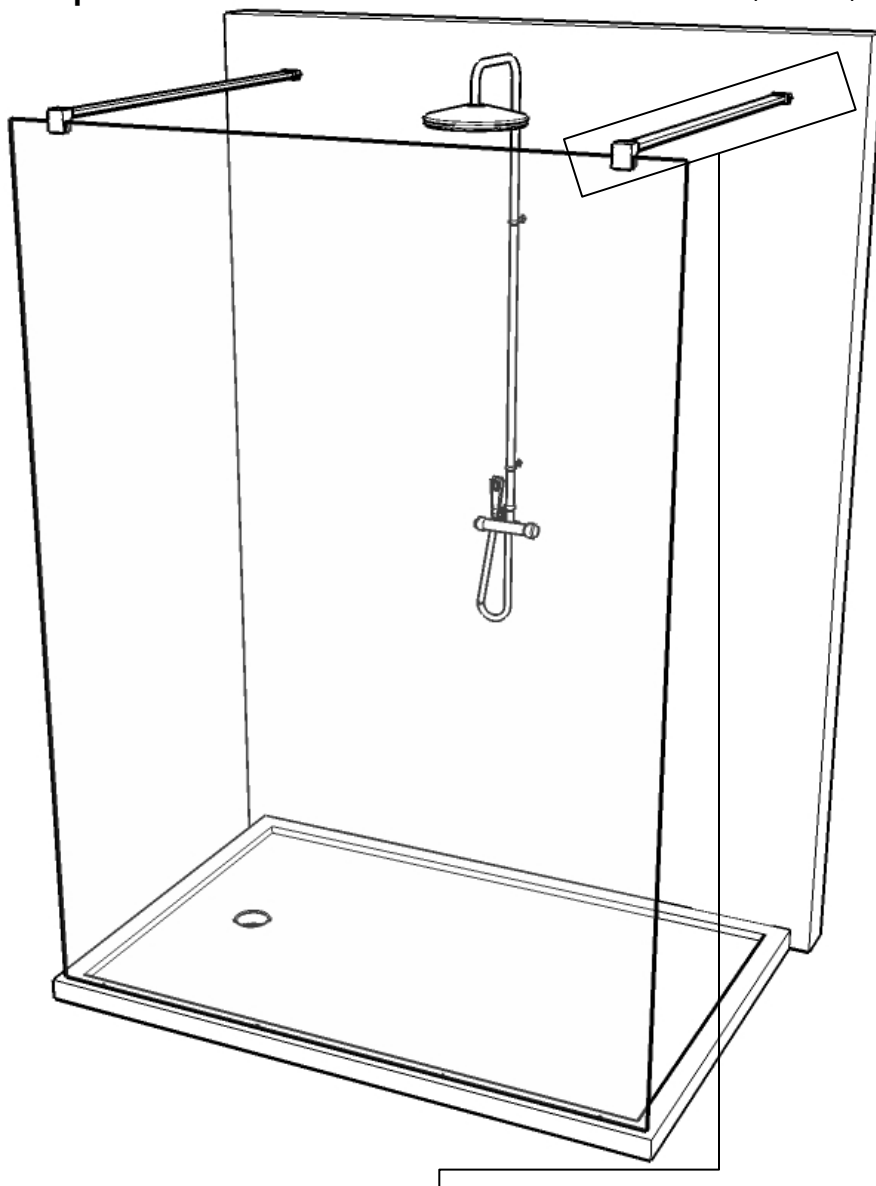

Montagehandleiding  
Guide d'installation

Schaarbeekstraat 34  
9120 Melsele  
Belgium  
t. 00 32 3 296 03 03  
f. 00 32 3 296 03 02  
[www.aquaconcept.eu](http://www.aquaconcept.eu)

Wall Concept 211

## Gereedschappen / outils.

6mm