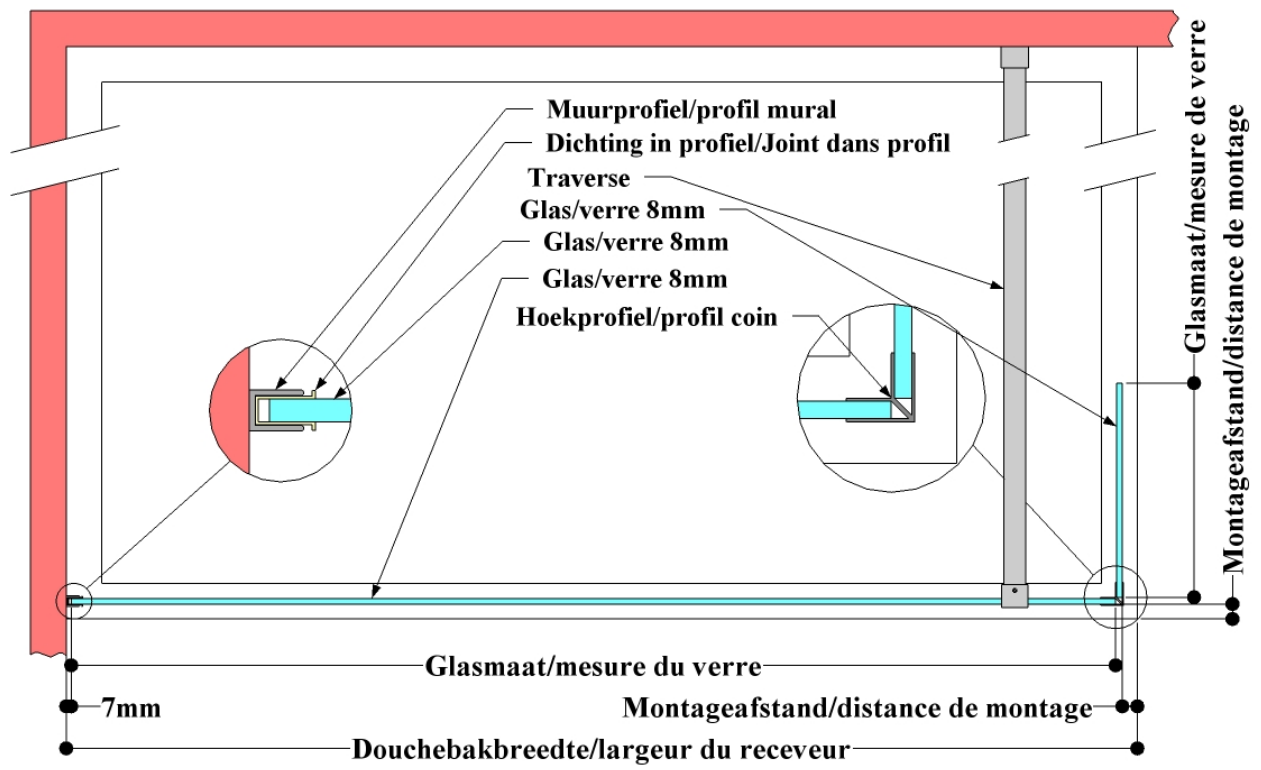

6mm

Onderdelen / pièces.

A (1x) B (1x) C (1x) D (6x) E (6x) F (1x) G (1x) H (1x) I (1x) J (1x)

K (1x)

Maten / mesures.

Zijaanzicht.
Vue de côté.

Bovenaanzicht.
Vue dessus.

1. Bevestiging muurprofiel/fixation profil mur.

2. Plaatsing en montage / positionnement et montage.

Eerst profiel siliconeren dan glas plaatsen.

Premier siliconer le verre, ensuite placez.

3. Monteren van traverse / montage de traverse.

1.

Positie muurflens traverse aftekenen op de muur en monteren.

Indiquer la position de la bride de mur sur le mur et fixer.

2.

Traverse vastzetten in muurflens.

Fixer la traverse dans la bride de mur.

3.

Monteer de glasverbinding op het glas en in de traverse.

Fixer la connection verre sur le verre et dans la traverse.