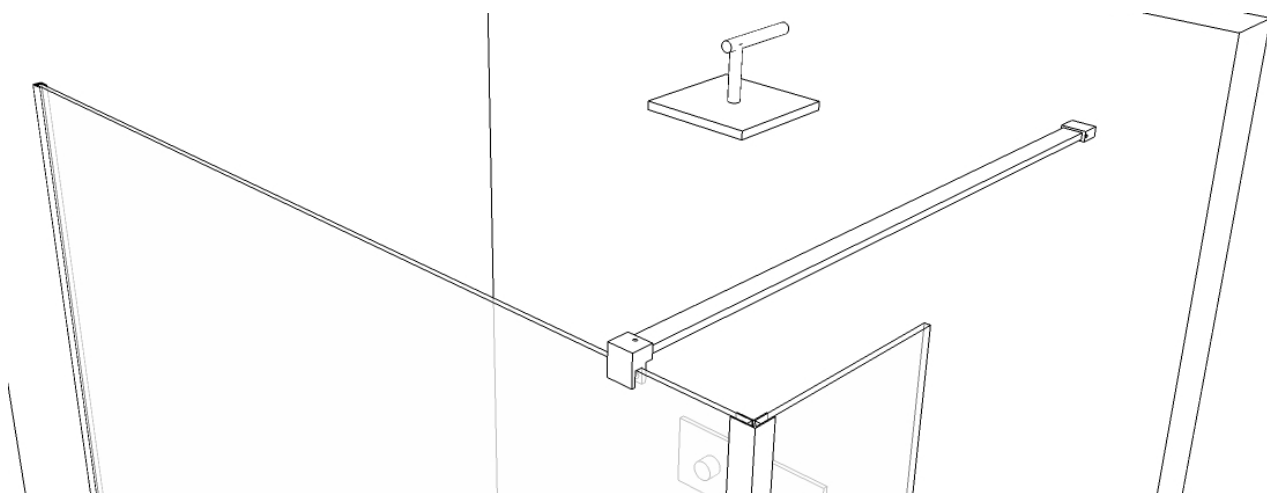

Montagehandleiding
Guide d'installation.

AC
AQUA CONCEPT®

Schaarbeekstraat 34.
9120 Melsele.
Belgium.
t. 00 32 3 296 03 03
f. 00 32 3 296 03 02
www.aquaconcept.eu

Wallconcept 210+215.