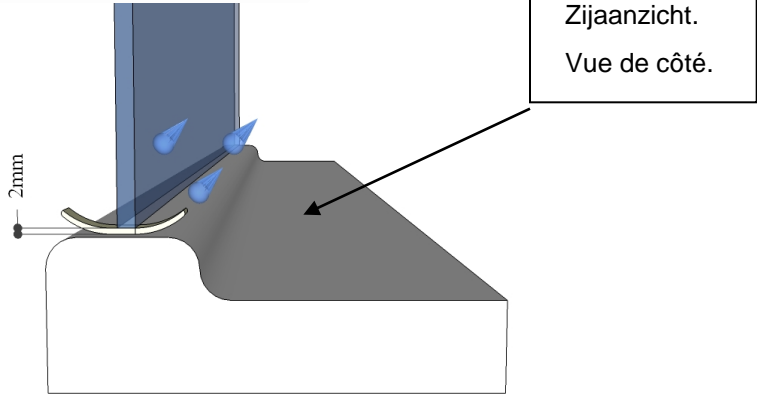

6mm

Onderdelen / pièces.

A (1x) B (1x) C (1x) D (6x) E (6x) F (1x) G (1x) H (1x) I (1x) J (1x)

K (1x)

Maten / mesures.

Zijaanzicht.
Vue de côté.

Bovenaanzicht.
Vue dessus.

1. Bevestiging muurprofiel/fixation profil mur.

2. Plaatsing en montage / positionnement et montage.

Eerst profiel siliconeren dan glas plaatsen.

Premier siliconer le verre, ensuite placez.

3. Monteren van traverse / montage de traverse.

1.

Positie muurflens traverse aftekenen op de muur en monteren.

Indiquer la position de la bride de mur sur le mur et fixer.

2.

Traverse vastzetten in muurflens.

Fixer la traverse dans la bride de mur.

3.

Monteer de glasverbinding op het glas en in de traverse.

Fixer la connection verre sur le verre et dans la traverse.