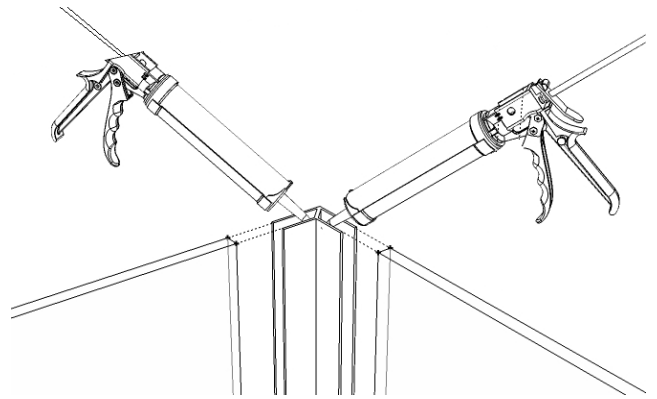

6mm

Onderdelen / pièces.

A (1x) B (1x) C (1x) D (6x) E (6x) F (1x) G (1x) H (1x) I (1x) J (1x)

K (1x)

Maten / mesures.

Zijaanzicht.
Vue de côté.

Bovenaanzicht.
Vue dessus.

1. Bevestiging muurprofiel/fixation profil mur.

2. Plaatsing en montage / positionnement et montage.

Eerst profiel siliconeren dan glas plaatsen.

Premier siliconer le verre, ensuite placez.

3. Monteren van traverse / montage de traverse.

1.

Positie muurflens traverse aftekenen op de muur en monteren.

Indiquer la position de la bride de mur sur le mur et fixer.

2.

Traverse vastzetten in muurflens.

Fixer la traverse dans la bride de mur.

3.

Monteer de glasverbinding op het glas en in de traverse.

Fixer la connection verre sur le verre et dans la traverse.