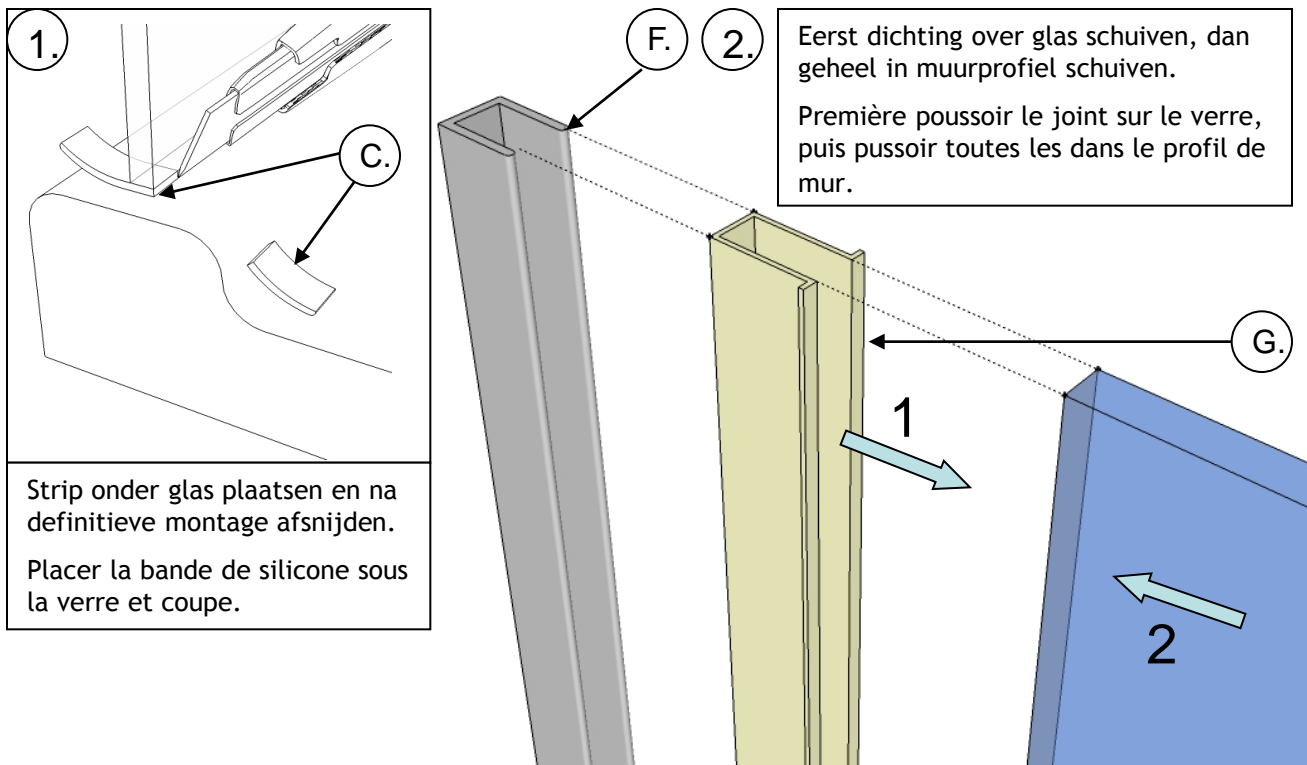

6mm

Onderdelen / pièces.

A (1x) B (1x) C (1x) D (6x) E (6x) F (1x) G (1x) H (1x) I (1x) J (1x)

K (1x)

Maten / mesures.

Zijaanzicht.
Vue de côté.

Bovenaanzicht.
Vue dessus.

1. Bevestiging muurprofiel/fixation profil mur.

2. Plaatsing en montage / positionnement et montage.

Eerst profiel siliconeren dan glas plaatsen.

Premier siliconer le verre, ensuite placez.

3. Monteren van traverse / montage de traverse.

1.

Positie muurflens traverse aftekenen op de muur en monteren.

Indiquer la position de la bride de mur sur le mur et fixer.

2.

Traverse vastzetten in muurflens.

Fixer la traverse dans la bride de mur.

3.

Monteer de glasverbinding op het glas en in de traverse.

Fixer la connection verre sur le verre et dans la traverse.