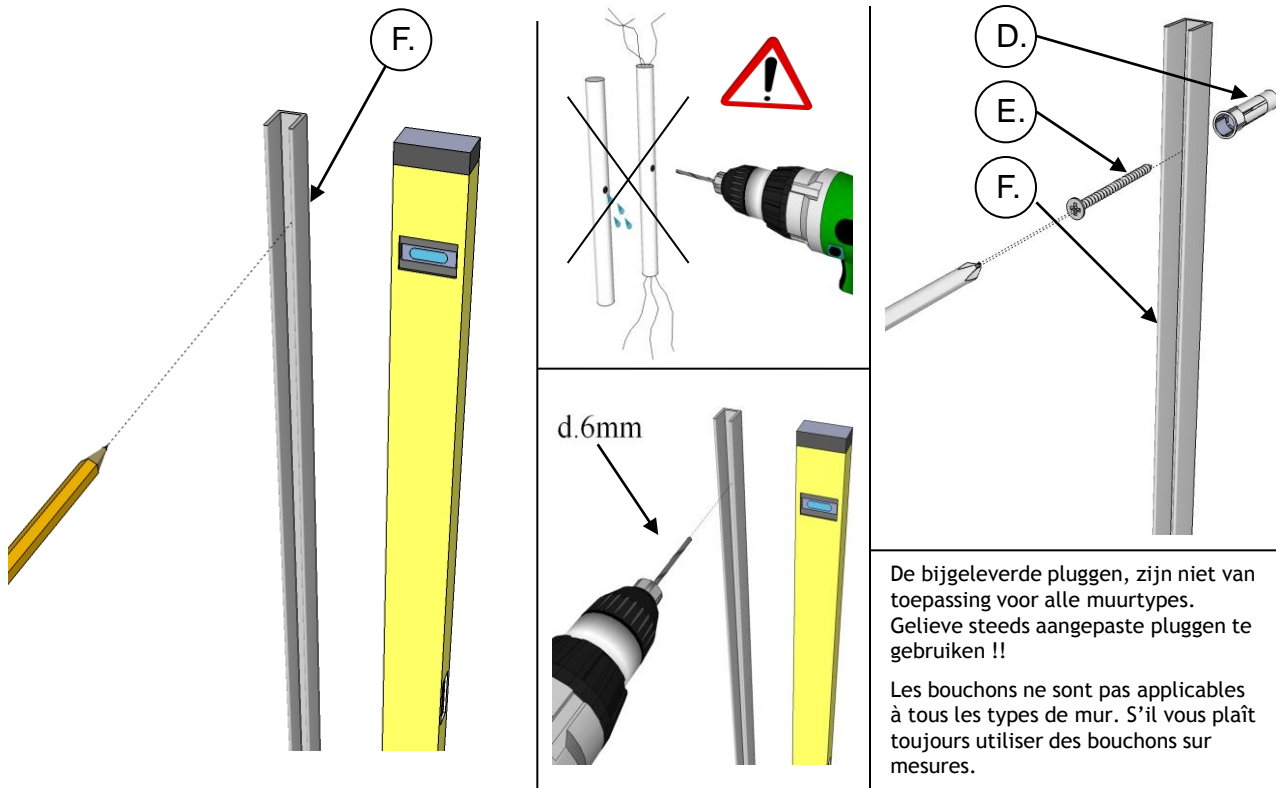

6mm

Onderdelen / pièces.

A (1x) B (1x) C (1x) D (6x) E (6x) F (1x) G (1x) H (1x) I (1x) J (1x)

K (1x)

Maten / mesures.

Zijaanzicht.
Vue de côté.

Bovenaanzicht.
Vue dessus.

1. Bevestiging muurprofiel/fixation profil mur.

2. Plaatsing en montage / positionnement et montage.

Eerst profiel siliconeren dan glas plaatsen.

Premier siliconer le verre, ensuite placez.

3. Monteren van traverse / montage de traverse.

1.

Positie muurflens traverse aftekenen op de muur en monteren.

Indiquer la position de la bride de mur sur le mur et fixer.

2.

Traverse vastzetten in muurflens.

Fixer la traverse dans la bride de mur.

3.

Monteer de glasverbinding op het glas en in de traverse.

Fixer la connection verre sur le verre et dans la traverse.