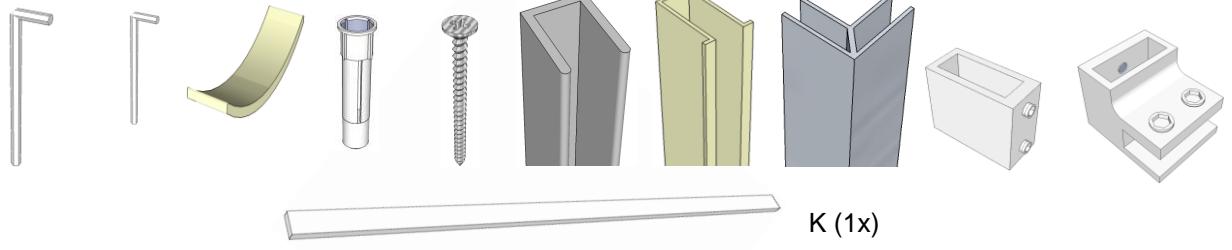

6mm

Onderdelen / pièces.

A (1x) B (1x) C (1x) D (6x) E (6x) F (1x) G (1x) H (1x) I (1x) J (1x)

K (1x)

Maten / mesures.

Zijaanzicht.
Vue de côté.

Bovenaanzicht.
Vue dessus.

1. Bevestiging muurprofiel/fixation profil mur.

2. Plaatsing en montage / positionnement et montage.

Eerst profiel siliconeren dan glas plaatsen.

Premier siliconer le verre, ensuite placez.

3. Monteren van traverse / montage de traverse.

1.

Positie muurflens traverse aftekenen op de muur en monteren.

Indiquer la position de la bride de mur sur le mur et fixer.

2.

Traverse vastzetten in muurflens.

Fixer la traverse dans la bride de mur.

3.

Monteer de glasverbinding op het glas en in de traverse.

Fixer la connection verre sur le verre et dans la traverse.