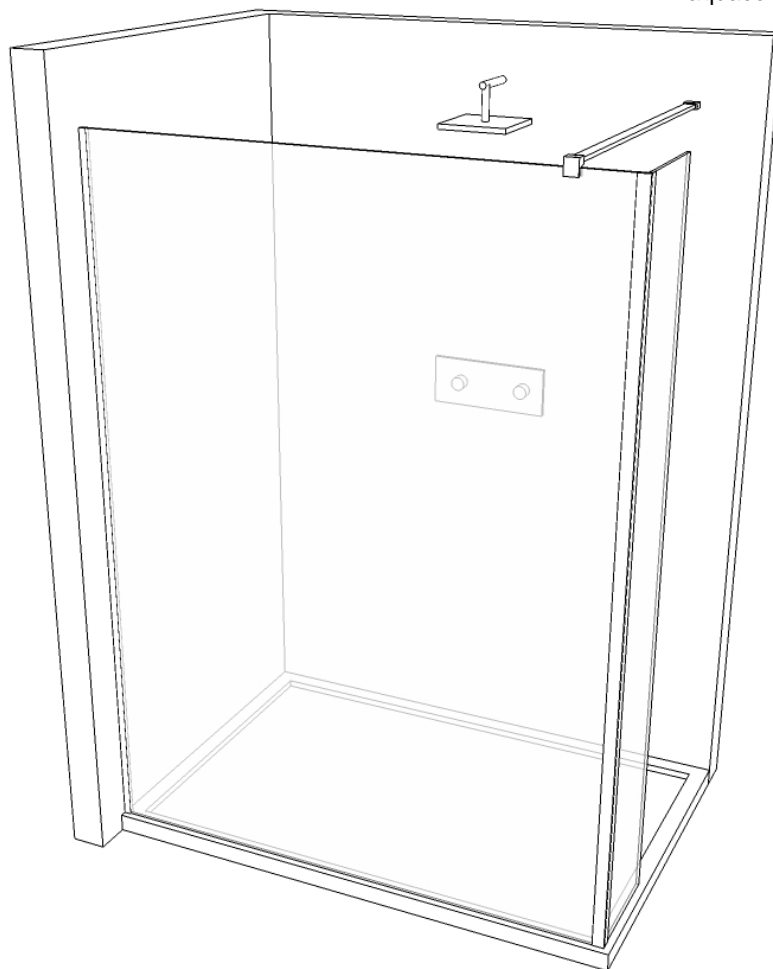

Montagehandleiding
Guide d'installation.

AC
AQUA CONCEPT®

Schaarbeekstraat 34.
9120 Melsele.
Belgium.
t. 00 32 3 296 03 03
f. 00 32 3 296 03 02
www.aquaconcept.eu

Wallconcept 210+215.