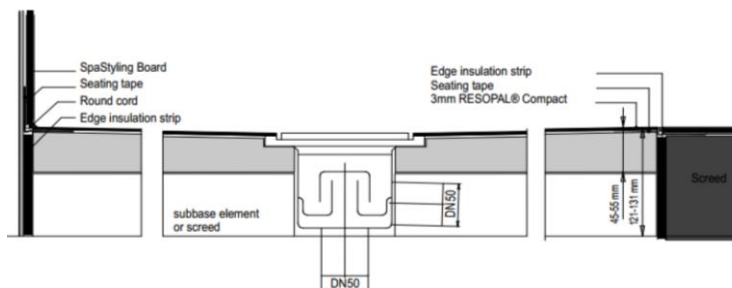

Technische fiche

Omschrijving	Naam	993 Aqua Zone Resopal (afvoer niet centraal)				
	Reeks	Tubs & Walls				
	Omschrijving	<p>Douchebak met waterkeringsdoek en afwerking in Resopal® Antislipklasse R10 (conform DIN 51130)</p> <p>In de hardschuim basis wordt de nodige helling uitgefreesd waarop nadien de waterkeringsdoek naadloos aangebracht wordt.</p>				
Bematingen	Montagemogelijkheden	Is geschikt voor inbouw				
	Artikelnummer	Min-Max. Breedte	Min-Max. Lengte			
	993.XXX.XXX.XXX	750 mm-1200 mm	800 mm-2000 mm			
<p>Hoogte is afhankelijk van exacte maatvoering Referentie: 993.xxx(grootste maat).xxx(kleinste maat).xxxx(referentie uitvoering) De afvoer (diameter 90 mm) zit niet centraal</p>						
Materiaal	Maatwerk	Maatwerk per cm				
	Materiaal	Resopal - 8 afwerkingmogelijkheden				
	Extra	<div style="display: flex; flex-wrap: wrap; justify-content: space-around;"> <div style="text-align: center; margin: 5px;">  <small>3514-Aragon Stone</small> </div> <div style="text-align: center; margin: 5px;">  <small>3562-Essential wall</small> </div> <div style="text-align: center; margin: 5px;">  <small>3563-Monocrete</small> </div> <div style="text-align: center; margin: 5px;">  <small>4161-Mystic Pine</small> </div> <div style="text-align: center; margin: 5px;">  <small>4164-Country Oak</small> </div> <div style="text-align: center; margin: 5px;">  <small>4943-Empire Slate</small> </div> <div style="text-align: center; margin: 5px;">  <small>9417-Snow White</small> </div> <div style="text-align: center; margin: 5px;">  <small>3570-Marmo Bianco</small> </div> </div> <p>Gewicht bij afmetingen 1000mmx1000mmx45mm = 13 kg</p> <table style="width: 100%; border-collapse: collapse;"> <tr> <td style="background-color: #4F81BD; color: white; padding: 5px;">Afvoer (* Verplicht bij te bestellen)</td> <td style="text-align: right; padding: 5px;">993 888 888</td> </tr> <tr> <td style="background-color: #4F81BD; color: white; padding: 5px;">Douchebak lijm</td> <td style="text-align: right; padding: 5px;">005509</td> </tr> </table>		Afvoer (* Verplicht bij te bestellen)	993 888 888	Douchebak lijm
Afvoer (* Verplicht bij te bestellen)	993 888 888					
Douchebak lijm	005509					
Service	Maatopname	Niet mogelijk door Aquaconcept				
	Montage	Niet mogelijk door Aquaconcept				
Technische details	! Advies	<p>Montage dient steeds te gebeuren op een vlakke, stabiele vloerstructuur.</p> <p>Houd bij de voorbereiding rekening met grootte en gewicht van de douchebak.</p> <p>Kan deze tot in de badkamer gebracht en gemonteerd worden?</p>				