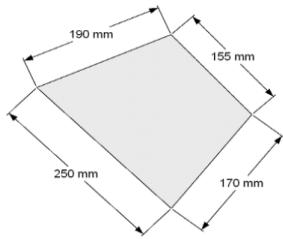

Technische fiche

Omschrijving	Naam Reeks	995 Aqua Zone Acryl Tubs & Walls	
	Omschrijving	Douchebak vervaardigd uit Acryl Afvoer (ref.: 995.888.888) is steeds verplicht bij te bestellen! model: Geberit Douchesifon D90, met afdekplaatje, waterslot 50mm. Gewicht: 19kg / m ²	
	Montagemogelijkheden	Is geschikt voor zowel inbouw als opbouw	
Bemetingen	Artikelnummer	Breedte	Lengte
	995.090.090	900 mm	900 mm
	995.090.100	900 mm	1000 mm
	995.090.120	900 mm	1200 mm
	995 090 140	900 mm	1400 mm
	995.090.160	900 mm	1600 mm
	Dikte is steeds 35 mm. De afvoer heeft een diameter van 90 mm		
	Maatwerk	niet mogelijk	
Materiaal	Materiaal	Acryl 4mm met een ABS basis conform normering NEN-EN 198 (sanitaire toestellen/badkuipen gemaakt in acrylaat)	
	Uitvoering	Blinkend wit	
Service	Maatopname	Niet mogelijk door Aquaconcept	
	Montage	Niet mogelijk door Aquaconcept	
	Montagehandleiding	Beschikbaar via configurator	
Technische details	! Advies	<p>Let op dat het acryl niet beschadigd wordt bij transport, plaatsing en gebruik!</p> <p>De douchebak mag enkel geplaatst worden op een cementbeton dat droog, egaal, vlak en perfect waterpas is.</p> <p>De douchebak kan verlijmd (MS polymeer lijm ref 001206) worden op de droge ondergrond maar kan eveneens van een potenset voorzien worden. (pootjes te verlijmen met sanitairlijm of te vijzen met max lengte van 10mm).</p> <p>Potenset is niet beschikbaar via Aquaconcept, u kan hiervoor steeds een universele potenset gebruiken.</p> <p>Positie pootjes steeds bij de hoeken (4x), bij grotere afmetingen steeds op de lange zijde (+- elke 30cm) extra pootjes voorzien. Bij elke afmeting kan steeds nog een extra steun centraal onder de douchebak voorzien worden.</p> <p>Houd bij de voorbereiding rekening met grootte en gewicht van de douchebak. Kan deze tot in de badkamer gebracht en gemonteerd worden?</p>	

Technisch detail maatvoering / détail technique des dimensions

900 x 900

900 x 1400

900 x 1000

900 x 1600

900 x 1200