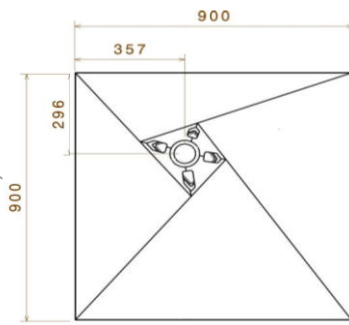

Technische fiche

Omschrijving	Naam Reeks	995 Aqua Zone Acryl Tubs & Walls	
	Omschrijving	Douchebak vervaardigd uit Acryl Afvoer (ref.: 995.888.888) is steeds verplicht bij te bestellen! model: Geberit Douchesifon D90, met afdekplaatje, waterslot 50mm. Gewicht: 19kg / m ²	
	Montagemogelijkheden	Is geschikt voor zowel inbouw als opbouw	
Bemetingen	Artikelnummer	Breedte	Lengte
	995.090.090	900 mm	900 mm
	995.090.100	900 mm	1000 mm
	995.090.120	900 mm	1200 mm
	995 090 140	900 mm	1400 mm
	995.090.160	900 mm	1600 mm
	Dikte is steeds 35 mm. De afvoer heeft een diameter van 90 mm		
	Maatwerk	niet mogelijk	
Materiaal	Materiaal	Acryl 4mm met een ABS basis conform normering NEN-EN 198 (sanitaire toestellen/badkuipen gemaakt in acrylaat)	
	Uitvoering	Blinkend wit	
Service	Maatopname	Niet mogelijk door Aquaconcept	
	Montage	Niet mogelijk door Aquaconcept	
	Montagehandleiding	Beschikbaar via configurator	
Technische details	! Advies	<p>Let op dat het acryl niet beschadigd wordt bij transport, plaatsing en gebruik!</p> <p>De douchebak mag enkel geplaatst worden op een cementbeton dat droog, egaal, vlak en perfect waterpas is.</p> <p>De douchebak kan verlijmd (MS polymeer lijm ref 001206) worden op de droge ondergrond maar kan eveneens van een potenset voorzien worden. (pootjes te verlijmen met sanitairlijm of te vijzen met max lengte van 10mm).</p> <p>Potenset is niet beschikbaar via Aquaconcept, u kan hiervoor steeds een universele potenset gebruiken.</p> <p>Positie pootjes steeds bij de hoeken (4x), bij grotere afmetingen steeds op de lange zijde (+- elke 30cm) extra pootjes voorzien. Bij elke afmeting kan steeds nog een extra steun centraal onder de douchebak voorzien worden.</p> <p>Houd bij de voorbereiding rekening met grootte en gewicht van de douchebak. Kan deze tot in de badkamer gebracht en gemonteerd worden?</p>	

Technisch detail maatvoering / détail technique des dimensions

900 x 900

900 x 1400

900 x 1000

900 x 1600

900 x 1200