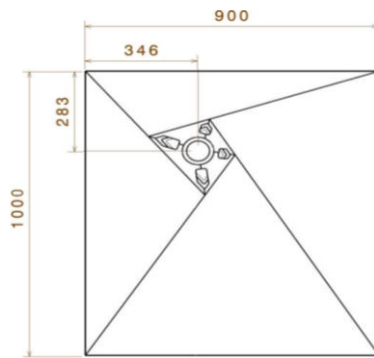

Technische fiche

Omschrijving	Naam Reeks	995 Aqua Zone Acryl Tubs & Walls	
	Omschrijving	Douchebak vervaardigd uit Acryl Afvoer (ref.: 995.888.888) is steeds verplicht bij te bestellen! model: Geberit Douchesifon D90, met afdekplaatje, waterslot 50mm. Gewicht: 19kg / m ²	
	Montagemogelijkheden	Is geschikt voor zowel inbouw als opbouw	
Bemetingen	Artikelnummer	Breedte	Lengte
	995.090.090	900 mm	900 mm
	995.090.100	900 mm	1000 mm
	995.090.120	900 mm	1200 mm
	995 090 140	900 mm	1400 mm
	995.090.160	900 mm	1600 mm
	Dikte is steeds 35 mm. De afvoer heeft een diameter van 90 mm		
	Maatwerk	niet mogelijk	
Materiaal	Materiaal	Acryl 4mm met een ABS basis conform normering NEN-EN 198 (sanitaire toestellen/badkuipen gemaakt in acrylaat)	
	Uitvoering	Blinkend wit	
Service	Maatopname	Niet mogelijk door Aquaconcept	
	Montage	Niet mogelijk door Aquaconcept	
	Montagehandleiding	Beschikbaar via configurator	
Technische details	! Advies	<p>Let op dat het acryl niet beschadigd wordt bij transport, plaatsing en gebruik!</p> <p>De douchebak mag enkel geplaatst worden op een cementbeton dat droog, egaal, vlak en perfect waterpas is.</p> <p>De douchebak kan verlijmd (MS polymeer lijm ref 001206) worden op de droge ondergrond maar kan eveneens van een potenset voorzien worden. (pootjes te verlijmen met sanitairlijm of te vijzen met max lengte van 10mm).</p> <p>Potenset is niet beschikbaar via Aquaconcept, u kan hiervoor steeds een universele potenset gebruiken.</p> <p>Positie pootjes steeds bij de hoeken (4x), bij grotere afmetingen steeds op de lange zijde (+- elke 30cm) extra pootjes voorzien. Bij elke afmeting kan steeds nog een extra steun centraal onder de douchebak voorzien worden.</p> <p>Houd bij de voorbereiding rekening met grootte en gewicht van de douchebak. Kan deze tot in de badkamer gebracht en gemonteerd worden?</p>	

Technisch detail maatvoering / détail technique des dimensions

900 x 900

900 x 1400

900 x 1000

900 x 1600

900 x 1200