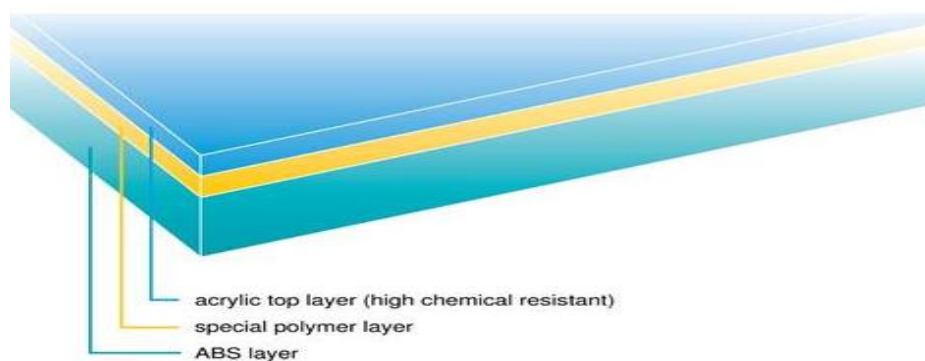

Technische fiche

Omschrijving	Naam Reeks	995 Aqua Zone Acryl Tubs & Walls	
	Omschrijving	Douchebak vervaardigd uit Acryl Afvoer (ref.: 995.888.888) is steeds verplicht bij te bestellen! model: Geberit Douchesifon D90, met afdekplaatje, waterslot 50mm. Gewicht: 19kg / m ²	
	Montagemogelijkheden	Is geschikt voor zowel inbouw als opbouw	
Bemetingen	Artikelnummer	Breedte	Lengte
	995.090.090	900 mm	900 mm
	995.090.100	900 mm	1000 mm
	995.090.120	900 mm	1200 mm
	995 090 140	900 mm	1400 mm
	995.090.160	900 mm	1600 mm
	Dikte is steeds 35 mm. De afvoer heeft een diameter van 90 mm		
	Maatwerk	niet mogelijk	
Materiaal	Materiaal	Acryl 4mm met een ABS basis conform normering NEN-EN 198 (sanitaire toestellen/badkuipen gemaakt in acrylaat)	
	Uitvoering	Blinkend wit	
Service	Maatopname	Niet mogelijk door Aquaconcept	
	Montage	Niet mogelijk door Aquaconcept	
	Montagehandleiding	Beschikbaar via configurator	
Technische details	! Advies	<p>Let op dat het acryl niet beschadigd wordt bij transport, plaatsing en gebruik!</p> <p>De douchebak mag enkel geplaatst worden op een cementbeton dat droog, egaal, vlak en perfect waterpas is.</p> <p>De douchebak kan verlijmd (MS polymeer lijm ref 001206) worden op de droge ondergrond maar kan eveneens van een potenset voorzien worden. (pootjes te verlijmen met sanitairlijm of te vijzen met max lengte van 10mm).</p> <p>Potenset is niet beschikbaar via Aquaconcept, u kan hiervoor steeds een universele potenset gebruiken.</p> <p>Positie pootjes steeds bij de hoeken (4x), bij grotere afmetingen steeds op de lange zijde (+- elke 30cm) extra pootjes voorzien. Bij elke afmeting kan steeds nog een extra steun centraal onder de douchebak voorzien worden.</p> <p>Houd bij de voorbereiding rekening met grootte en gewicht van de douchebak. Kan deze tot in de badkamer gebracht en gemonteerd worden?</p>	

Technisch detail maatvoering / détail technique des dimensions

900 x 900

900 x 1400

900 x 1000

900 x 1600

900 x 1200