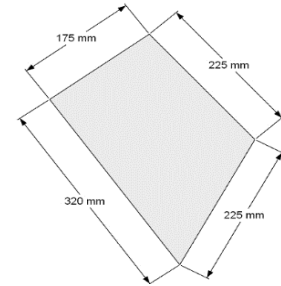

Technische fiche

Omschrijving	Naam Reeks	995 Aqua Zone Acryl Tubs & Walls	
	Omschrijving	Douchebak vervaardigd uit Acryl Afvoer (ref.: 995.888.888) is steeds verplicht bij te bestellen! model: Geberit Douchesifon D90, met afdekplaatje, waterslot 50mm. Gewicht: 19kg / m ²	
	Montagemogelijkheden	Is geschikt voor zowel inbouw als opbouw	
Bemetingen	Artikelnummer	Breedte	Lengte
	995.090.090	900 mm	900 mm
	995.090.100	900 mm	1000 mm
	995.090.120	900 mm	1200 mm
	995 090 140	900 mm	1400 mm
	995.090.160	900 mm	1600 mm
	Dikte is steeds 35 mm. De afvoer heeft een diameter van 90 mm		
	Maatwerk	niet mogelijk	
Materiaal	Materiaal	Acryl 4mm met een ABS basis conform normering NEN-EN 198 (sanitaire toestellen/badkuipen gemaakt in acrylaat)	
	Uitvoering	Blinkend wit	
Service	Maatopname	Niet mogelijk door Aquaconcept	
	Montage	Niet mogelijk door Aquaconcept	
	Montagehandleiding	Beschikbaar via configurator	
Technische details	! Advies	<p>Let op dat het acryl niet beschadigd wordt bij transport, plaatsing en gebruik!</p> <p>De douchebak mag enkel geplaatst worden op een cementbeton dat droog, egaal, vlak en perfect waterpas is.</p> <p>De douchebak kan verlijmd (MS polymeer lijm ref 001206) worden op de droge ondergrond maar kan eveneens van een potenset voorzien worden. (pootjes te verlijmen met sanitairlijm of te vijzen met max lengte van 10mm).</p> <p>Potenset is niet beschikbaar via Aquaconcept, u kan hiervoor steeds een universele potenset gebruiken.</p> <p>Positie pootjes steeds bij de hoeken (4x), bij grotere afmetingen steeds op de lange zijde (+- elke 30cm) extra pootjes voorzien. Bij elke afmeting kan steeds nog een extra steun centraal onder de douchebak voorzien worden.</p> <p>Houd bij de voorbereiding rekening met grootte en gewicht van de douchebak. Kan deze tot in de badkamer gebracht en gemonteerd worden?</p>	

Technisch detail maatvoering / détail technique des dimensions

900 x 900

900 x 1400

900 x 1000

900 x 1600

900 x 1200