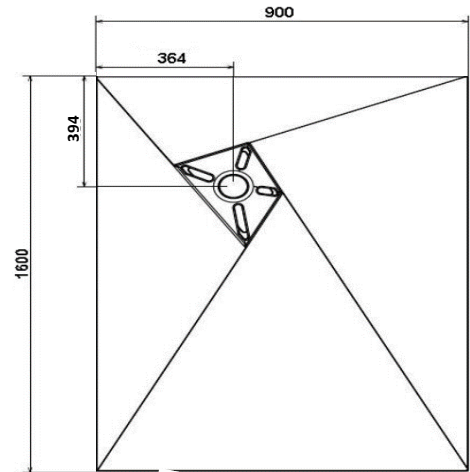

Technische fiche

Omschrijving	Naam Reeks	995 Aqua Zone Acryl Tubs & Walls	
	Omschrijving	Douchebak vervaardigd uit Acryl Afvoer (ref.: 995.888.888) is steeds verplicht bij te bestellen! model: Geberit Douchesifon D90, met afdekplaatje, waterslot 50mm. Gewicht: 19kg / m ²	
	Montagemogelijkheden	Is geschikt voor zowel inbouw als opbouw	
Bemetingen	Artikelnummer	Breedte	Lengte
	995.090.090	900 mm	900 mm
	995.090.100	900 mm	1000 mm
	995.090.120	900 mm	1200 mm
	995 090 140	900 mm	1400 mm
	995.090.160	900 mm	1600 mm
	Dikte is steeds 35 mm. De afvoer heeft een diameter van 90 mm		
	Maatwerk	niet mogelijk	
Materiaal	Materiaal	Acryl 4mm met een ABS basis conform normering NEN-EN 198 (sanitaire toestellen/badkuipen gemaakt in acrylaat)	
	Uitvoering	Blinkend wit	
Service	Maatopname	Niet mogelijk door Aquaconcept	
	Montage	Niet mogelijk door Aquaconcept	
	Montagehandleiding	Beschikbaar via configurator	
Technische details	! Advies	<p>Let op dat het acryl niet beschadigd wordt bij transport, plaatsing en gebruik!</p> <p>De douchebak mag enkel geplaatst worden op een cementbeton dat droog, egaal, vlak en perfect waterpas is.</p> <p>De douchebak kan verlijmd (MS polymeer lijm ref 001206) worden op de droge ondergrond maar kan eveneens van een potenset voorzien worden. (pootjes te verlijmen met sanitairlijm of te vijzen met max lengte van 10mm).</p> <p>Potenset is niet beschikbaar via Aquaconcept, u kan hiervoor steeds een universele potenset gebruiken.</p> <p>Positie pootjes steeds bij de hoeken (4x), bij grotere afmetingen steeds op de lange zijde (+- elke 30cm) extra pootjes voorzien. Bij elke afmeting kan steeds nog een extra steun centraal onder de douchebak voorzien worden.</p> <p>Houd bij de voorbereiding rekening met grootte en gewicht van de douchebak. Kan deze tot in de badkamer gebracht en gemonteerd worden?</p>	

Technisch detail maatvoering / détail technique des dimensions

900 x 900

900 x 1400

900 x 1000

900 x 1600

900 x 1200