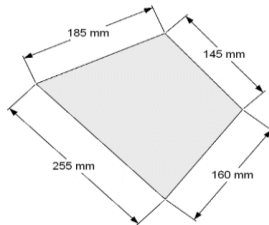

Technische fiche

Omschrijving	Naam Reeks	995 Aqua Zone Acryl Tubs & Walls	
	Omschrijving	Douchebak vervaardigd uit Acryl Afvoer (ref.: 995.888.888) is steeds verplicht bij te bestellen! model: Geberit Douchesifon D90, met afdekplaatje, waterslot 50mm. Gewicht: 19kg / m ²	
	Montagemogelijkheden	Is geschikt voor zowel inbouw als opbouw	
Bemetingen	Artikelnummer	Breedte	Lengte
	995.090.090	900 mm	900 mm
	995.090.100	900 mm	1000 mm
	995.090.120	900 mm	1200 mm
	995 090 140	900 mm	1400 mm
	995.090.160	900 mm	1600 mm
	Dikte is steeds 35 mm. De afvoer heeft een diameter van 90 mm		
	Maatwerk	niet mogelijk	
Materiaal	Materiaal	Acryl 4mm met een ABS basis conform normering NEN-EN 198 (sanitaire toestellen/badkuipen gemaakt in acrylaat)	
	Uitvoering	Blinkend wit	
Service	Maatopname	Niet mogelijk door Aquaconcept	
	Montage	Niet mogelijk door Aquaconcept	
	Montagehandleiding	Beschikbaar via configurator	
Technische details	! Advies	<p>Let op dat het acryl niet beschadigd wordt bij transport, plaatsing en gebruik!</p> <p>De douchebak mag enkel geplaatst worden op een cementbeton dat droog, egaal, vlak en perfect waterpas is.</p> <p>De douchebak kan verlijmd (MS polymeer lijm ref 001206) worden op de droge ondergrond maar kan eveneens van een potenset voorzien worden. (pootjes te verlijmen met sanitairlijm of te vijzen met max lengte van 10mm).</p> <p>Potenset is niet beschikbaar via Aquaconcept, u kan hiervoor steeds een universele potenset gebruiken.</p> <p>Positie pootjes steeds bij de hoeken (4x), bij grotere afmetingen steeds op de lange zijde (+- elke 30cm) extra pootjes voorzien. Bij elke afmeting kan steeds nog een extra steun centraal onder de douchebak voorzien worden.</p> <p>Houd bij de voorbereiding rekening met grootte en gewicht van de douchebak. Kan deze tot in de badkamer gebracht en gemonteerd worden?</p>	

Technisch detail maatvoering / détail technique des dimensions

900 x 900

900 x 1400

900 x 1000

900 x 1600

900 x 1200