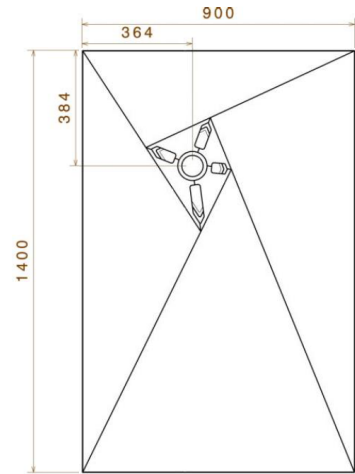

Technische fiche

Omschrijving	Naam Reeks	995 Aqua Zone Acryl Tubs & Walls	
	Omschrijving	Douchebak vervaardigd uit Acryl Afvoer (ref.: 995.888.888) is steeds verplicht bij te bestellen! model: Geberit Douchesifon D90, met afdekplaatje, waterslot 50mm. Gewicht: 19kg / m ²	
	Montagemogelijkheden	Is geschikt voor zowel inbouw als opbouw	
Bemetingen	Artikelnummer	Breedte	Lengte
	995.090.090	900 mm	900 mm
	995.090.100	900 mm	1000 mm
	995.090.120	900 mm	1200 mm
	995 090 140	900 mm	1400 mm
	995.090.160	900 mm	1600 mm
	Dikte is steeds 35 mm. De afvoer heeft een diameter van 90 mm		
	Maatwerk	niet mogelijk	
Materiaal	Materiaal	Acryl 4mm met een ABS basis conform normering NEN-EN 198 (sanitaire toestellen/badkuipen gemaakt in acrylaat)	
	Uitvoering	Blinkend wit	
Service	Maatopname	Niet mogelijk door Aquaconcept	
	Montage	Niet mogelijk door Aquaconcept	
	Montagehandleiding	Beschikbaar via configurator	
Technische details	! Advies	<p>Let op dat het acryl niet beschadigd wordt bij transport, plaatsing en gebruik!</p> <p>De douchebak mag enkel geplaatst worden op een cementbeton dat droog, egaal, vlak en perfect waterpas is.</p> <p>De douchebak kan verlijmd (MS polymeer lijm ref 001206) worden op de droge ondergrond maar kan eveneens van een potenset voorzien worden. (pootjes te verlijmen met sanitairlijm of te vijzen met max lengte van 10mm).</p> <p>Potenset is niet beschikbaar via Aquaconcept, u kan hiervoor steeds een universele potenset gebruiken.</p> <p>Positie pootjes steeds bij de hoeken (4x), bij grotere afmetingen steeds op de lange zijde (+- elke 30cm) extra pootjes voorzien. Bij elke afmeting kan steeds nog een extra steun centraal onder de douchebak voorzien worden.</p> <p>Houd bij de voorbereiding rekening met grootte en gewicht van de douchebak. Kan deze tot in de badkamer gebracht en gemonteerd worden?</p>	

Technisch detail maatvoering / détail technique des dimensions

900 x 900

900 x 1400

900 x 1000

900 x 1600

900 x 1200