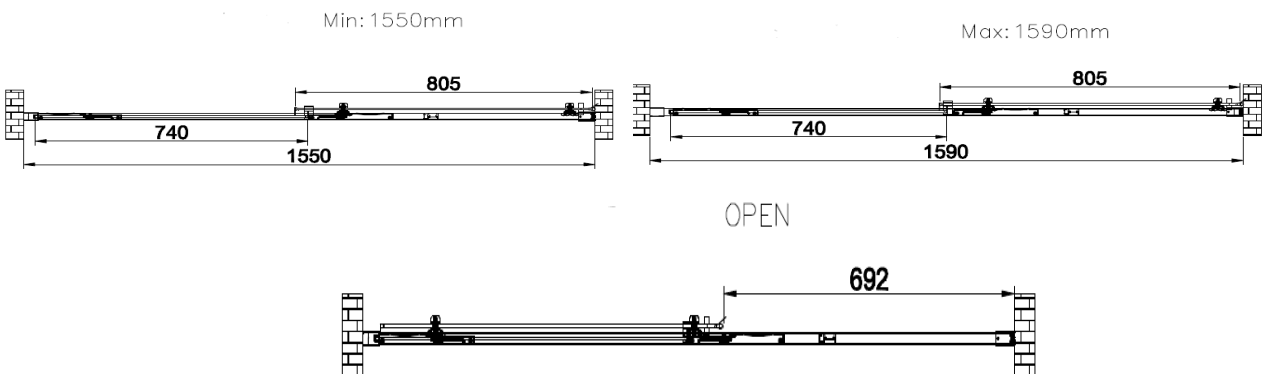

Slide Light

Nisbreedte/ Largeur niche 1400mm

Nisbreedte/ Largeur niche 1400mm

Nisbreedte/ Largeur niche 1600mm

Aquaconcept
Schaarbeekstraat 34
9120 Melsele (Beveren)
België

Tel.: +32 (0)3 296 03 03
Fax: +32 (0)3 296 03 02
E-mail: info@aquaconcept.eu
www.aquaconcept.eu