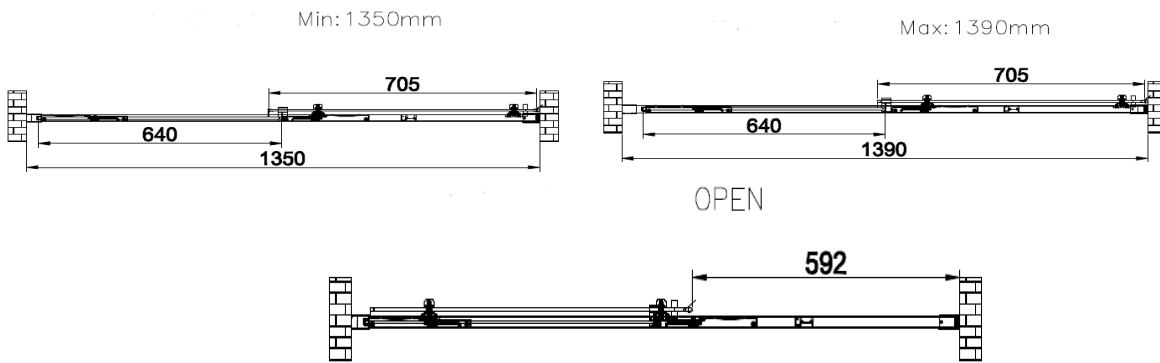

Nisbreedte/ Largeur niche 1600mm