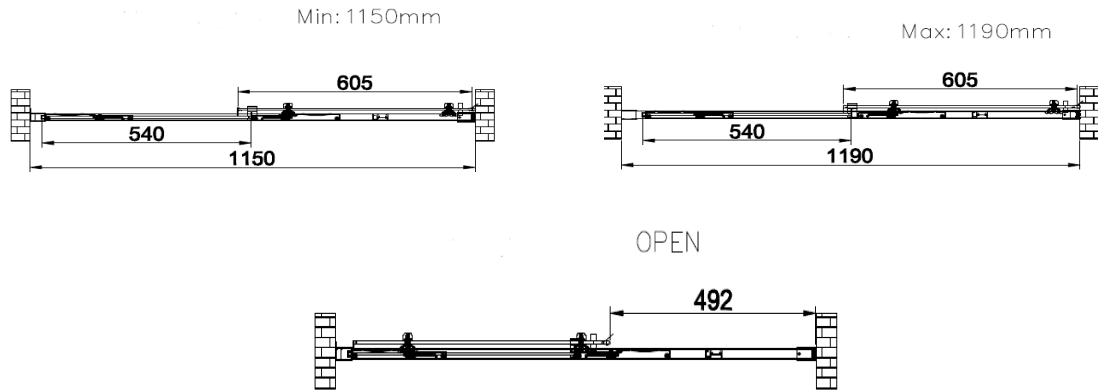

Technische fiche onderdelen/ Fiche technique accessoires

Slide Light

Nisbreedte/ Largeur niche 1400mm

Nisbreedte/ Largeur niche 1400mm