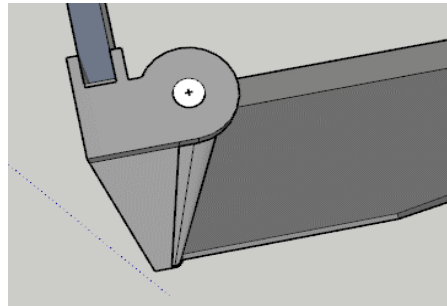

X12 uitbreidbaar element - élément d'extension

Aquaconcept
Schaarbeekstraat 34
9120 Melsele (Beveren)
België

Tel.: +32 (0)3 296 03 03
Fax: +32 (0)3 296 03 02
E-mail: info@aquaconcept.eu
www.aquaconcept.eu