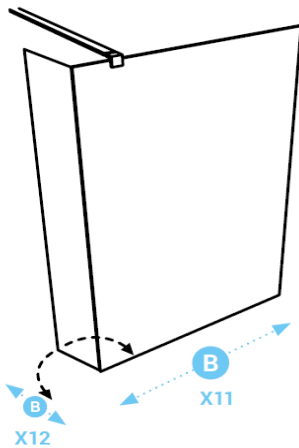

X12 uitbreidbaar element - élément d'extension

Aquaconcept
Schaarbeekstraat 34
9120 Melsele (Beveren)
België

Tel.: +32 (0)3 296 03 03
Fax: +32 (0)3 296 03 02
E-mail: info@aquaconcept.eu
www.aquaconcept.eu