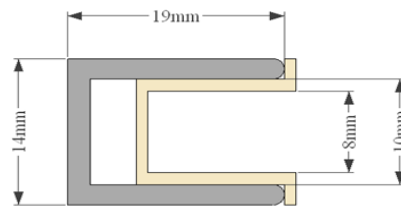

Technische details/détails techniques

U-profiel - profilé mural