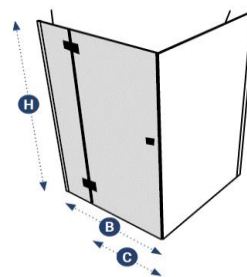

## Technische fiche

Omschrijving	<b>Naam</b>	X 17 Easy Flat Combi
	<b>Reeks</b>	Design
	<b>Omschrijving</b>	Draaideur op 90° met 1 vast paneel
	<b>Montagemogelijkheden</b>	MOET gecombineerd worden met X20 vast paneel
	<b>Draairichting</b>	90° naar buiten
Bemetingen	<b>Artikelnummer</b>	
	<b>Stock transparant glas 101</b>	
	X17 101 001	Breedte: 775-795 mm, Hoogte: 2000 mm, Instap: 540 mm, Links/Rechts: Links
	X17 102 001	Breedte: 875-895 mm, Hoogte: 2000 mm, Instap: 610 mm, Links/Rechts: Links
	X17 103 001	Breedte: 975-995 mm, Hoogte: 2000 mm, Instap: 610 mm, Links/Rechts: Links
	X17 104 001	Breedte: 1075-1095 mm, Hoogte: 2000 mm, Instap: 710 mm, Links/Rechts: Links
	X17 105 001	Breedte: 1175-1195 mm, Hoogte: 2000 mm, Instap: 710 mm, Links/Rechts: Links
	X17 101 002	Breedte: 775-795 mm, Hoogte: 2000 mm, Instap: 540 mm, Links/Rechts: Rechts
	X17 102 002	Breedte: 875-895 mm, Hoogte: 2000 mm, Instap: 610 mm, Links/Rechts: Rechts
	X17 103 002	Breedte: 975-995 mm, Hoogte: 2000 mm, Instap: 610 mm, Links/Rechts: Rechts
X17 104 002	Breedte: 1075-1095 mm, Hoogte: 2000 mm, Instap: 710 mm, Links/Rechts: Rechts	
X17 105 002	Breedte: 1175-1195 mm, Hoogte: 2000 mm, Instap: 710 mm, Links/Rechts: Rechts	
	<b>Andere glassoorten</b>	
X17 301 001	Breedte: 775-795 mm, Hoogte: 2000 mm, Instap: 540 mm, Links/Rechts: Links	
X17 302 001	Breedte: 875-895 mm, Hoogte: 2000 mm, Instap: 610 mm, Links/Rechts: Links	
X17 303 001	Breedte: 975-995 mm, Hoogte: 2000 mm, Instap: 610 mm, Links/Rechts: Links	
X17 304 001	Breedte: 1075-1095 mm, Hoogte: 2000 mm, Instap: 710 mm, Links/Rechts: Links	
X17 305 001	Breedte: 1175-1195 mm, Hoogte: 2000 mm, Instap: 710 mm, Links/Rechts: Links	
X17 301 002	Breedte: 775-795 mm, Hoogte: 2000 mm, Instap: 540 mm, Links/Rechts: Rechts	
X17 302 002	Breedte: 875-895 mm, Hoogte: 2000 mm, Instap: 610 mm, Links/Rechts: Rechts	
X17 303 002	Breedte: 975-995 mm, Hoogte: 2000 mm, Instap: 610 mm, Links/Rechts: Rechts	
X17 304 002	Breedte: 1075-1095 mm, Hoogte: 2000 mm, Instap: 710 mm, Links/Rechts: Rechts	
X17 305 002	Breedte: 1175-1195 mm, Hoogte: 2000 mm, Instap: 710 mm, Links/Rechts: Rechts	
	<b>* Maatwerk *</b>	
X17 109 001	Breedte: 600-1400 mm, Hoogte: tot 2000 mm, Links/Rechts: Links	
X17 109 002	Breedte: 600-1400 mm, Hoogte: tot 2000 mm, Links/Rechts: Rechts	
	<b>Maatwerk</b>	Maatwerk per mm, max. breedte 1400 mm, max. hoogte 2000 mm
	<b>Afschuiningen</b>	Niet mogelijk
Glas	<b>Glastype</b>	8 mm gehard veiligheidsglas (norm NBN 23-002, klasse NBN EN 12600)
	<b>Glassoorten</b>	101 Transparant, 102 Opal mat, 104 Extra transparant, 105 Bronze, 106 Gris, 109 Aquaclean, 107 Green, 108 Blue, 114 Crepi, 118 Black, 110 Zone intime, 119 Opal white, 120 Opal Black, 125 Opal bronze, 126 Opal gris, 121 Mirror, 111 Zone à la carte
	<b>Glasbewerkingen</b>	
Beslag	<b>Eigenschappen</b>	Glasvlakke scharnieren met liftfunctie, muurprofiel
	<b>Afwerking</b>	Blinkend
	<b>Stabilisatiestang</b>	Niet van toepassing
Service	<b>Maatopname</b>	Mogelijk mits meerprijs
	<b>Montage</b>	Mogelijk mits meerprijs
	<b>Montagehandleiding</b>	Beschikbaar via configurator
Dichting	<b>Eigenschappen</b>	UV-bestendig volgens Xenon test 1200 met cyclus 120/18 Glasheldere kleurstelling volgens RAU-PVC1107 Schimmelwering volgens DIN5373
	<b>! Advies</b>	Regelbaarheid 20mm.  Een profiel of glas moet steeds op de betegeling geplaatst worden. Zoniet kan dit problemen geven naar waterdichtheid.  Houd bij de voorbereiding rekening met grootte en gewicht van het glas. Kan het glas tot in de badkamer gebracht en gemonteerd worden ?