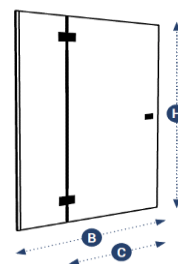

Technische fiche

Omschrijving	Naam	X 17 Easy Flat Nis
	Reeks	Design
	Omschrijving	Draaideur op 90° met 1 vast paneel
	Montagemogelijkheden	MOET tussen twee muren geplaatst worden
	Draairichting	90° naar buiten
Bemetingen	Artikelnummer	
	Stock transparant glas 101	
	X17 001 001	Breedte: 775-795 mm, Hoogte: 2000 mm, Instap: 540 mm, Links/Rechts: Links
	X17 002 001	Breedte: 875-895 mm, Hoogte: 2000 mm, Instap: 610 mm, Links/Rechts: Links
	X17 003 001	Breedte: 975-995 mm, Hoogte: 2000 mm, Instap: 610 mm, Links/Rechts: Links
	X17 004 001	Breedte: 1075-1095 mm, Hoogte: 2000 mm, Instap: 710 mm, Links/Rechts: Links
	X17 005 001	Breedte: 1175-1195 mm, Hoogte: 2000 mm, Instap: 710 mm, Links/Rechts: Links
	X17 001 002	Breedte: 775-795 mm, Hoogte: 2000 mm, Instap: 540 mm, Links/Rechts: Rechts
	X17 002 002	Breedte: 875-895 mm, Hoogte: 2000 mm, Instap: 610 mm, Links/Rechts: Rechts
	X17 003 002	Breedte: 975-995 mm, Hoogte: 2000 mm, Instap: 610 mm, Links/Rechts: Rechts
X17 004 002	Breedte: 1075-1095 mm, Hoogte: 2000 mm, Instap: 710 mm, Links/Rechts: Rechts	
X17 005 002	Breedte: 1175-1195 mm, Hoogte: 2000 mm, Instap: 710 mm, Links/Rechts: Rechts	
	Andere glassoorten	
X17 201 001	Breedte: 775-795 mm, Hoogte: 2000 mm, Instap: 540 mm, Links/Rechts: Links	
X17 202 001	Breedte: 875-895 mm, Hoogte: 2000 mm, Instap: 610 mm, Links/Rechts: Links	
X17 203 001	Breedte: 975-995 mm, Hoogte: 2000 mm, Instap: 610 mm, Links/Rechts: Links	
X17 204 001	Breedte: 1075-1095 mm, Hoogte: 2000 mm, Instap: 710 mm, Links/Rechts: Links	
X17 205 001	Breedte: 1175-1195 mm, Hoogte: 2000 mm, Instap: 710 mm, Links/Rechts: Links	
X17 201 002	Breedte: 775-795 mm, Hoogte: 2000 mm, Instap: 540 mm, Links/Rechts: Rechts	
X17 202 002	Breedte: 875-895 mm, Hoogte: 2000 mm, Instap: 610 mm, Links/Rechts: Rechts	
X17 203 002	Breedte: 975-995 mm, Hoogte: 2000 mm, Instap: 610 mm, Links/Rechts: Rechts	
X17 204 002	Breedte: 1075-1095 mm, Hoogte: 2000 mm, Instap: 710 mm, Links/Rechts: Rechts	
X17 205 002	Breedte: 1175-1195 mm, Hoogte: 2000 mm, Instap: 710 mm, Links/Rechts: Rechts	
	* Maatwerk *	
X17 009 001	Breedte: 600-1400 mm, Hoogte: tot 2000 mm, Links/Rechts: Links	
X17 009 002	Breedte: 600-1400 mm, Hoogte: tot 2000 mm, Links/Rechts: Rechts	
	Maatwerk	Maatwerk per mm, max. breedte 1400 mm, max. hoogte 2000 mm
	Afschuiningen	Niet mogelijk
Glas	Glastype	8 mm gehard veiligheidsglas (norm NBN 23-002, klasse NBN EN 12600)
	Glassoorten	101 Transparant 107 Green 119 Opal white 102 Opal mat 108 Blue 120 Opal Black 104 Extra transparant 114 Crepi 125 Opal bronze 105 Bronze 118 Black 126 Opal gris 106 Gris 121 Mirror
	Glasbewerkingen	109 Aquaclean 110 Zone intime 111 Zone à la carte
Beslag	Eigenschappen	Glasvlakke scharnieren met liftfunctie, klemprofiel
	Afwerking	Blinkend
	Stabilisatiestang	Niet van toepassing
Service	Maatopname	Mogelijk mits meerprijs
	Montage	Mogelijk mits meerprijs
	Montagehandleiding	Beschikbaar via configurator
Dichting	Eigenschappen	UV-bestendig volgens Xenon test 1200 met cyclus 120/18 Glasheldere kleurstelling volgens RAU-PVC1107 Schimmelwering volgens DIN5373
	! Advies	Regelbaarheid 20mm. Een profiel of glas moet steeds op de betegeling geplaatst worden. Zoniet kan dit problemen geven naar waterdichtheid. Houd bij de voorbereiding rekening met grootte en gewicht van het glas. Kan het glas tot in de badkamer gebracht en gemonteerd worden ?