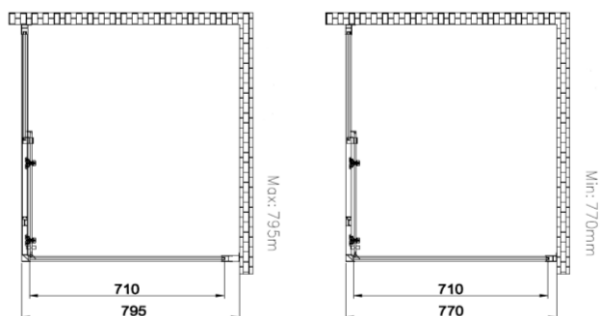

## Technische fiche

Omschrijving	Naam	<b>X19 Slide Light</b>			
	Reeks	Comfort			
	Omschrijving	Zijpaneel, MOET gecombineerd worden met schuifdeur X09			
	Montagemogelijkheden	Moet gecombineerd worden met X09			
Bemetingen	Artikelnummer	Breedte	Regelbaar	Hoogte	Glassoort
	X19 001 000 ###	800 mm	770 - 795 mm	2000 mm	Transparant Aquaclean
	X19 002 000 ###	900 mm	870 - 895 mm	2000 mm	Transparant Aquaclean
	X19 003 000 ###	1000 mm	970 - 995 mm	2000 mm	Transparant Aquaclean
	Maatwerk	Niet mogelijk			
	Afschuiningen	Niet mogelijk			
Glas	Glastype	6 mm gehard veiligheidsglas (norm NBN 23-002, klasse NBN EN 12600)			
	Glassoorten	101 Transparant met Aquaclean behandeling			
Beslag	Eigenschappen	Muurprofiel aan vast paneel Profiel aan bovenzijde glas			
	Afwerking beslag ###	Blinkend (011), Wit Mat (088), Zwart Mat (099)			
Service	Maatopname	Mogelijk mits meerprijs			
	Montage	Mogelijk mits meerprijs			
	Montagehandleiding	Beschikbaar via configurator			
Dichting	Eigenschappen	UV-bestendig volgens Xenon test 1200 met cyclus 120/18 Glasheldere kleurstelling volgens RAU-PVC1107 Schimmelwering volgens DIN5373			
	! Advies	Een profiel of glas moet steeds op de betegeling geplaatst worden. Zoniet kan dit problemen geven naar waterdichtheid. Houd bij de voorbereiding rekening met grootte en gewicht van het glas. Kan het glas tot in de badkamer gebracht en gemonteerd worden?			

### Breedte/ Largeur 800mm

### Breedte/ Largeur 900mm

### Breedte/ Largeur 1000mm