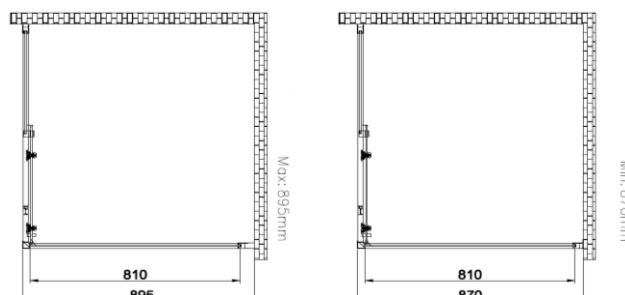

## Technische fiche

Omschrijving	Naam	<b>X19 Slide Light</b>			
	Reeks	Comfort			
	Omschrijving	Zijpaneel, MOET gecombineerd worden met schuifdeur X09			
	Montagemogelijkheden	Moet gecombineerd worden met X09			
Bemetingen	Artikelnummer	Breedte	Regelbaar	Hoogte	Glassoort
	X19 001 000 ###	800 mm	770 - 795 mm	2000 mm	Transparant Aquaclean
	X19 002 000 ###	900 mm	870 - 895 mm	2000 mm	Transparant Aquaclean
	X19 003 000 ###	1000 mm	970 - 995 mm	2000 mm	Transparant Aquaclean
	Maatwerk	Niet mogelijk			
	Afschuiningen	Niet mogelijk			
Glas	Glastype	6 mm gehard veiligheidsglas (norm NBN 23-002, klasse NBN EN 12600)			
	Glassoorten	101 Transparant met Aquaclean behandeling			
Beslag	Eigenschappen	Muurprofiel aan vast paneel Profiel aan bovenzijde glas			
	Afwerking beslag ###	Blinkend (011), Wit Mat (088), Zwart Mat (099)			
Service	Maatopname	Mogelijk mits meerprijs			
	Montage	Mogelijk mits meerprijs			
	Montagehandleiding	Beschikbaar via configurator			
Dichting	Eigenschappen	UV-bestendig volgens Xenon test 1200 met cyclus 120/18 Glasheldere kleurstelling volgens RAU-PVC1107 Schimmelwering volgens DIN5373			
	! Advies	Een profiel of glas moet steeds op de betegeling geplaatst worden. Zoniet kan dit problemen geven naar waterdichtheid. Houd bij de voorbereiding rekening met grootte en gewicht van het glas. Kan het glas tot in de badkamer gebracht en gemonteerd worden?			

### Breedte/ Largeur 800mm

### Breedte/ Largeur 900mm

### Breedte/ Largeur 1000mm