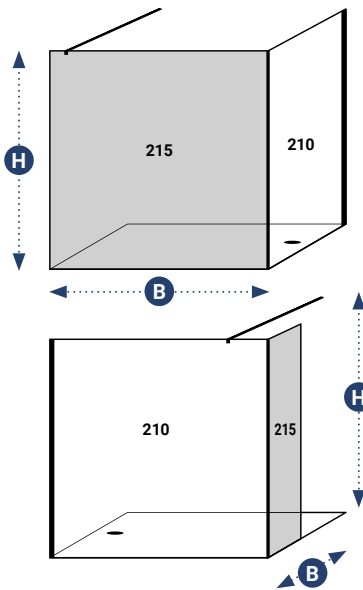

215
WALL
CONCEPT

Vaste uitbreiding op 90°

- ☒ MOET gecombineerd worden met 210/210 BOX/210 BUTLER/211

Uw douchedeurbeslag in een andere kleur
Pas de ### aan naar de juiste code

Afwerking ###

- ☒ Blinkend 011
- ☒ Inox Mat 001
- ☒ Wit Mat 088
- ☒ Zwart Mat 099

☒ Optic Gun Grey 077

- ☒ Optic Brushed Nickel 023
- ☒ Optic Brushed Champagne 034
- ☒ Optic Brushed Bronze 055 ●
- ☒ Optic Black Brushed Chrome 066 ●

	B ↔	Effectieve maat	H ↑↓	REF	S
215 SPEED stock transparant aquaclean	300mm	279mm	2000mm	215.030.000.###.101.109	€ 475
	500mm	479mm	2000mm	215.050.000.###.101.109	€ 500
	600mm	579mm	2000mm	215.060.000.###.101.109	€ 550
	700mm	679mm	2000mm	215.070.000.###.101.109	€ 575
	800mm	779mm	2000mm	215.080.000.###.101.109	€ 620
	900mm	879mm	2000mm	215.090.000.###.101.109	€ 650
	1000mm	979mm	2000mm	215.100.000.###.101.109	€ 650
	1100mm	1079mm	2000mm	215.110.000.###.101.109	€ 690
	1200mm	1179mm	2000mm	215.120.000.###.101.109	€ 690
	1300mm	1279mm	2000mm	215.130.000.###.101.109	€ 750
	1400mm	1379mm	2000mm	215.140.000.###.101.109	€ 750
	1500mm	1479mm	2000mm	215.150.000.###.101.109	€ 825
215 SPEED stock GRIS aquaclean	800mm	779mm	2000mm	215.080.000.###.106.109	€ 690
	900mm	879mm	2000mm	215.090.000.###.106.109	€ 700
	1000mm	979mm	2000mm	215.100.000.###.106.109	€ 700
	1200mm	1179mm	2000mm	215.120.000.###.106.109	€ 740
	1400mm	1379mm	2000mm	215.140.000.###.106.109	€ 800
	1600mm	1579mm	2000mm	215.160.000.###.106.109	€ 875
215 SPEED stock transparant met zone intime (800mm)	800mm	779mm	2000mm	215.080.000.###.101.110	€ 690
	900mm	879mm	2000mm	215.090.000.###.101.110	€ 700
	1000mm	979mm	2000mm	215.100.000.###.101.110	€ 700
	1200mm	1179mm	2000mm	215.120.000.###.101.110	€ 740
	1400mm	1379mm	2000mm	215.140.000.###.101.110	€ 800
	1600mm	1579mm	2000mm	215.160.000.###.101.110	€ 875
215 SPEED stock OPAL WHITE aquaclean	800mm	779mm	2000mm	215.080.000.###.119.109 ●	€ 690
	900mm	879mm	2000mm	215.090.000.###.119.109 ●	€ 700
	1000mm	979mm	2000mm	215.100.000.###.119.109 ●	€ 700
	1200mm	1179mm	2000mm	215.120.000.###.119.109 ●	€ 740
	1400mm	1379mm	2000mm	215.140.000.###.119.109 ●	€ 800
	1600mm	1579mm	2000mm	215.160.000.###.119.109 ●	€ 875
1800mm	1779mm	2000mm	215.180.000.###.119.109 ●	€ 950	

228
WALL
CONCEPT

Beweegbare uitbreiding op 90°

- ☒ MOET gecombineerd worden met 210
- ☒ Transparant Aquaclean
- ☒ Enkel BLINKEND (011) of ZWART MAT (099)

B ↔	Effectieve maat	H ↑↓	REF	S
300mm	300mm	2000mm	228.001.000.###.101.109	€ 275