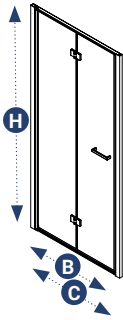

SERIE 408.099 + 410.099

408
FACTOR

Draaivouwdeur op 180°

- Kan gecombineerd worden met 410
- Kan tussen twee muren geplaatst worden
- Transparant Aquaclean

SPECIALE MONTAGE-PRIJZEN

inbouwmaat douchebak	B	B ↔	H ↕	C	REF	S
	700mm	650-690mm	2000mm	556mm	408.001.000.###.101.109	€ 900
	800mm	750-790mm	2000mm	656mm	408.002.000.###.101.109	€ 900
	900mm	850-890mm	2000mm	756mm	408.003.000.###.101.109	€ 900
	1000mm	950-990mm	2000mm	856mm	408.004.000.###.101.109	€ 900