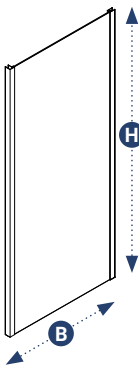

410
FACTOR

Zijpaneel te combineren met draaideur

- ☒ MOET gecombineerd worden met 401, 402, 403, 408
- ☒ Transparant Aquaclean

SPECIALE MONTAGE-PRIJZEN

inbouwmaat douchebak	B	B ↔	H ↕		REF	S
	700mm	670-690mm	2000mm		410.001.000.###.101.109	€ 450
	800mm	770-790mm	2000mm		410.002.000.###.101.109	€ 450
	900mm	870-890mm	2000mm		410.003.000.###.101.109	€ 450
	1000mm	970-990mm	2000mm		410.004.000.###.101.109	€ 450
	1200mm	1170-1190mm	2000mm		410.005.000.###.101.109	€ 450

Uw douchedeurbeslag in een andere kleur
Pas de ### aan naar de juiste code

Afwerking ###

- ☒ Blinkend 011
- ☒ Wit Mat 088
- ☒ Zwart Mat 099