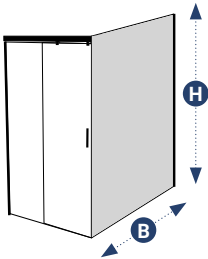

360
SLIDE EASY

Zijpaneel te combineren met schuifdeur

- MOET gecombineerd worden met 341

B	B ↔	H ↕		REF	S
800 mm	780-790mm	2044mm		360.401.000.###.101.000	€ 900
900 mm	880-890mm	2044mm		360.402.000.###.101.000	€ 1.050
1000 mm	980-990mm	2044mm		360.403.000.###.101.000	€ 1.150
1200 mm	1180-1190mm	2044mm		360.404.000.###.101.000	€ 1.250