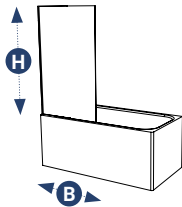

X23
BATH
XOWER

1-delige badwand op 180° met profiel tegen muur

- ☒ Niet combineerbaar

SPECIALE
MONTAGE-
PRIJZEN

B ↔	H ↑↓	REF	S	S + 20%
700mm	1500mm	X23.001.000.###.101.000	€ 385	€ 462