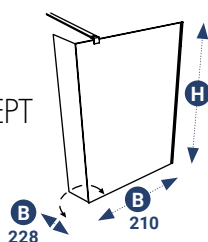

228
WALL
CONCEPT

Beweegbare uitbreiding op 90°

- ☒ MOET gecombineerd worden met 210
- ☒ Transparant Aquaclean
- ☒ Enkel BLINKEND (011) of ZWART MAT (099)

B ↔	Effectieve maat	H ↑↓	REF	S
300mm	300mm	2000mm	228.001.000.###.101.109	€ 275