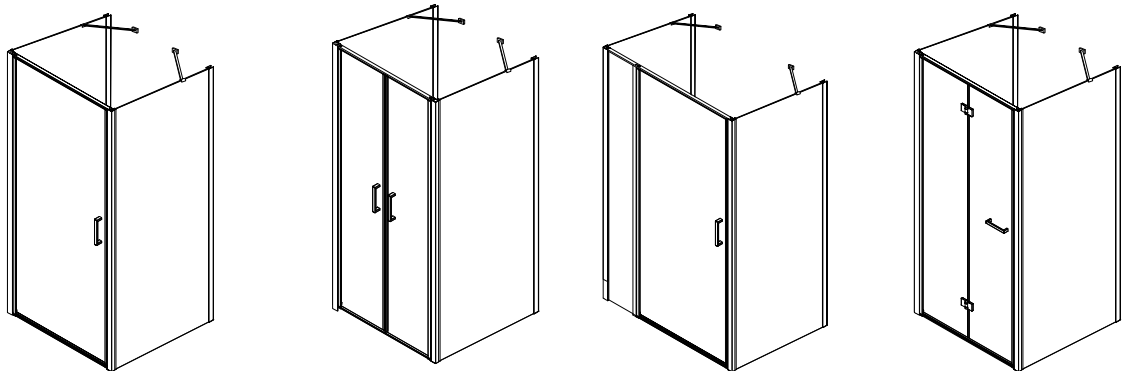

408
FACTOR

Draaivouwdeur op 180°

- ☒ Kan gecombineerd worden met 410
- ☒ Kan tussen twee muren geplaatst worden
- ☒ Transparant Aquaclean

SPECIALE MONTAGE-PRIJZEN

inbouwmaat douchebak	B	B ↔	H ↕	C	REF	S
	700mm	650-690mm	2000mm	556mm	408.001.000.###.101.109	€ 900
	800mm	750-790mm	2000mm	656mm	408.002.000.###.101.109	€ 900
	900mm	850-890mm	2000mm	756mm	408.003.000.###.101.109	€ 900
	1000mm	950-990mm	2000mm	856mm	408.004.000.###.101.109	€ 900

410
FACTOR

Zijpaneel te combineren met draaideur

- ☒ MOET gecombineerd worden met 401, 402, 403, 408
- ☒ Transparant Aquaclean

SPECIALE MONTAGE-PRIJZEN

inbouwmaat douchebak	B	B ↔	H ↕		REF	S
	700mm	670-690mm	2000mm		410.001.000.###.101.109	€ 450
	800mm	770-790mm	2000mm		410.002.000.###.101.109	€ 450
	900mm	870-890mm	2000mm		410.003.000.###.101.109	€ 450
	1000mm	970-990mm	2000mm		410.004.000.###.101.109	€ 450
	1200mm	1170-1190mm	2000mm		410.005.000.###.101.109	€ 450

Uw douchedeurbeslag in een andere kleur
Pas de ### aan naar de juiste code

Afwerking ###

- ☒ Blinkend 011
- ☒ Wit Mat 088
- ☒ Zwart Mat 099

Een U-cabine is mogelijk
mits 2 extra traverses op 45°

Blinkend 011 - ref. 025776: € 75/stuk
Zwart Mat 099 - ref. 025777: € 75/stuk
Wit Mat 088 - ref. 025778: € 75/stuk