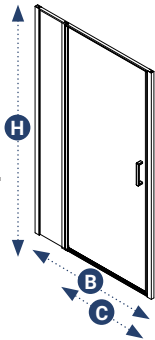

403 FACTOR

Draaideur op 180° met 1 vast deel

- ☒ Kan gecombineerd worden met 410
- ☒ Kan tussen twee muren geplaatst worden
- ☒ Transparant Aquaclean

**SPECIALE
MONTAGE-
PRIJZEN**

inbouwmaat douchebak	B	B ↔	H ↑↓	C	REF	S
	800mm	750-790mm	2000mm	495mm	403.001.000.###.101.109	€ 750
	900mm	850-890mm	2000mm	545mm	403.002.000.###.101.109	€ 750
	1000mm	950-990mm	2000mm	645mm	403.003.000.###.101.109	€ 750
	1200mm	1150-1190mm	2000mm	645mm	403.004.000.###.101.109	€ 900
	1400mm	1350-1390mm	2000mm	645mm	403.005.000.###.101.109	€ 900
	1600mm	1550-1590mm	2000mm	745mm	403.006.000.###.101.109	€ 1.050

Uw douchedeurbeslag in een andere kleur
Pas de ### aan naar de juiste code

Afwerking ###

- ☒ Blinkend 011
- ☒ Wit Mat 088
- ☒ Zwart Mat 099