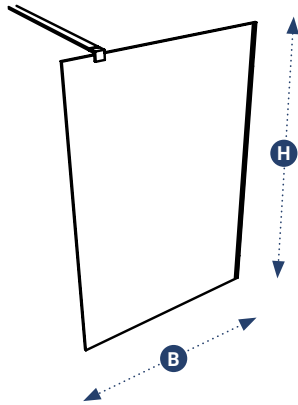

B ↔	Effectieve maat	H ↑↓	REF	S
SPEED stock transparant aquaclean	300mm	270mm	2000mm	210.030.000.###.101.109	€ 475
	500mm	470mm	2000mm	210.050.000.###.101.109	€ 500
	600mm	570mm	2000mm	210.060.000.###.101.109	€ 550
	700mm	670mm	2000mm	210.070.000.###.101.109	€ 575
	800mm	770mm	2000mm	210.008.000.###.101.109	€ 620
	900mm	870mm	2000mm	210.009.000.###.101.109	€ 650
	1000mm	970mm	2000mm	210.001.000.###.101.109	€ 650
	1100mm	1070mm	2000mm	210.014.000.###.101.109	€ 690
	1200mm	1170mm	2000mm	210.002.000.###.101.109	€ 690
	1300mm	1270mm	2000mm	210.015.000.###.101.109	€ 750
	1400mm	1370mm	2000mm	210.003.000.###.101.109	€ 750
1500mm	1470mm	2000mm	210.016.000.###.101.109	€ 825	
1600mm	1570mm	2000mm	210.004.000.###.101.109	€ 825	
1700mm	1670mm	2000mm	210.017.000.###.101.109	€ 900	
1800mm	1770mm	2000mm	210.005.000.###.101.109	€ 900	
SPEED stock GRIS aquaclean	800mm	770mm	2000mm	210.008.000.###.106.109	€ 690
	900mm	870mm	2000mm	210.009.000.###.106.109	€ 700
	1000mm	970mm	2000mm	210.001.000.###.106.109	€ 700
	1200mm	1170mm	2000mm	210.002.000.###.106.109	€ 740
	1400mm	1370mm	2000mm	210.003.000.###.106.109	€ 800
	1600mm	1570mm	2000mm	210.004.000.###.106.109	€ 875
1800mm	1770mm	2000mm	210.005.000.###.106.109	€ 950	
SPEED stock transparant met zone intime (800mm)	800mm	770mm	2000mm	210.008.000.###.101.110	€ 690
	900mm	870mm	2000mm	210.009.000.###.101.110	€ 700
	1000mm	970mm	2000mm	210.001.000.###.101.110	€ 700
	1200mm	1170mm	2000mm	210.002.000.###.101.110	€ 740
	1400mm	1370mm	2000mm	210.003.000.###.101.110	€ 800
	1600mm	1570mm	2000mm	210.004.000.###.101.110	€ 875
1800mm	1770mm	2000mm	210.005.000.###.101.110	€ 950	
SPEED stock OPAL WHITE aquaclean	800mm	770mm	2000mm	210.008.000.###.119.109 ●	€ 690
	900mm	870mm	2000mm	210.009.000.###.119.109 ●	€ 700
	1000mm	970mm	2000mm	210.001.000.###.119.109 ●	€ 700
	1200mm	1170mm	2000mm	210.002.000.###.119.109 ●	€ 740
	1400mm	1370mm	2000mm	210.003.000.###.119.109 ●	€ 800
	1600mm	1570mm	2000mm	210.004.000.###.119.109 ●	€ 875
1800mm	1770mm	2000mm	210.005.000.###.119.109 ●	€ 950