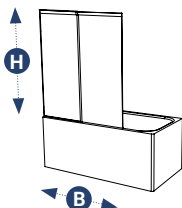

X25
BATH
XOWER

2-delige schuifbare badwand op 180° met profiel tegen muur

- ☒ Niet combineerbaar
- ☒ Transparant Aquaclean

SPECIALE
MONTAGE-
PRIJZEN

B ↔	H ↑↓	REF	S	S + 20%
1000mm	1400mm	X25.001.000.###.101.109	€ 535	€ 642

Uw douchedeurbeslag in een andere kleur
Pas de ### aan naar de juiste code

Afwerking ###

- ☒ Blinkend 011

- ☒ Zwart Mat 099 (+ 20%)