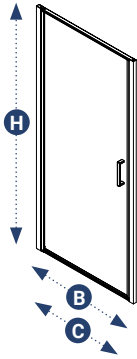

- 2000mm
- 2000mm
- 6mm
- Blinkend/Wit Mat/
Zwart Mat
- Omkeerbaar

SERIE 402.011

SERIE 402.011 + 410.011

SERIE 403.011

SERIE 403.099 + 410.099

401 FACTOR

Draaideur op 180°

- Kan gecombineerd worden met 410
- Kan tussen twee muren geplaatst worden
- Transparant Aquaclean