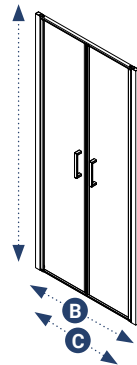

402 FACTOR

Dubbele draaideur op 180°

- ☒ Kan gecombineerd worden met 410
- ☒ Kan tussen twee muren geplaatst worden
- ☒ Transparant Aquaclean

**SPECIALE
MONTAGE-
PRIJZEN**

inbouwmaat douchebak	B	B ↔	H ↑↓	C	REF	S
	700mm	650-690mm	2000mm	522mm	402.001.000.###.101.109	€ 900
	800mm	750-790mm	2000mm	622mm	402.002.000.###.101.109	€ 900
	900mm	850-890mm	2000mm	722mm	402.003.000.###.101.109	€ 900
	1000mm	950-990mm	2000mm	822mm	402.004.000.###.101.109	€ 900