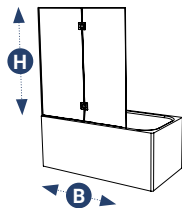

X23
BATH
XOWER

1-delige badwand op 180° met profiel tegen muur

- Niet combineerbaar

SPECIALE
MONTAGE-
PRIJZEN

B ↔	H ↑↓	REF	S	S + 20%
700mm	1500mm	X23.001.000.###.101.000	€ 385	€ 462

X24
BATH
XOWER

2-delige badwand op 180° met profiel tegen muur