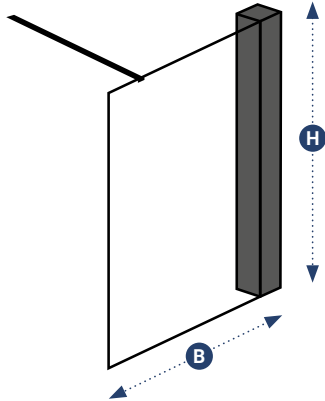

210 BOX

WALL
CONCEPT

Enkelvoudig vast paneel TEGEN muur

- ☒ Kan alleenstaand gemonteerd worden
- ☒ Kan gecombineerd worden met 215/228

Uw douchedeurbeslag in een andere kleur
Pas de ### aan naar de juiste code

Afwerking ###

- ☒ Wit Mat 088
- ☒ Zwart Mat 099

	B	B ↔	H ↕	REF	S
SPEED stock transparant aquaclean	300mm	275-375mm	2000mm	210.030.000.BOX.###.101.109	€ 975
	500mm	475-575mm	2000mm	210.050.000.BOX.###.101.109	€ 1.000
	600mm	575-675mm	2000mm	210.060.000.BOX.###.101.109	€ 1.050
	700mm	675-775mm	2000mm	210.070.000.BOX.###.101.109	€ 1.075
	800mm	775-875mm	2000mm	210.080.000.BOX.###.101.109	€ 1.120
	900mm	875-975mm	2000mm	210.090.000.BOX.###.101.109	€ 1.150
	1000mm	975-1075mm	2000mm	210.100.000.BOX.###.101.109	€ 1.150
	1100mm	1075-1175mm	2000mm	210.110.000.BOX.###.101.109	€ 1.190
	1200mm	1175-1275mm	2000mm	210.120.000.BOX.###.101.109	€ 1.190
	1300mm	1275-1375mm	2000mm	210.130.000.BOX.###.101.109	€ 1.250
	1400mm	1375-1475mm	2000mm	210.140.000.BOX.###.101.109	€ 1.250
	1500mm	1475-1575mm	2000mm	210.150.000.BOX.###.101.109	€ 1.325
SPEED stock GRIS aquaclean	800mm	775-875mm	2000mm	210.080.000.BOX.###.106.109	€ 1.190
	900mm	875-975mm	2000mm	210.090.000.BOX.###.106.109	€ 1.225
	1000mm	975-1075mm	2000mm	210.100.000.BOX.###.106.109	€ 1.225
	1200mm	1175-1275mm	2000mm	210.120.000.BOX.###.106.109	€ 1.250
	1400mm	1375-1475mm	2000mm	210.140.000.BOX.###.106.109	€ 1.325
	1600mm	1575-1675mm	2000mm	210.160.000.BOX.###.106.109	€ 1.400
SPEED stock transparant met zone intime (800mm)	800mm	775-875mm	2000mm	210.080.000.BOX.###.101.110	€ 1.190
	900mm	875-975mm	2000mm	210.090.000.BOX.###.101.110	€ 1.225
	1000mm	975-1075mm	2000mm	210.100.000.BOX.###.101.110	€ 1.225
	1200mm	1175-1275mm	2000mm	210.120.000.BOX.###.101.110	€ 1.250
	1400mm	1375-1475mm	2000mm	210.140.000.BOX.###.101.110	€ 1.325
	1600mm	1575-1675mm	2000mm	210.160.000.BOX.###.101.110	€ 1.400
SPEED stock OPAL WHITE aquaclean	800mm	775-875mm	2000mm	210.080.000.BOX.###.119.109 ●	€ 1.190
	900mm	875-975mm	2000mm	210.090.000.BOX.###.119.109 ●	€ 1.225
	1000mm	975-1075mm	2000mm	210.100.000.BOX.###.119.109 ●	€ 1.225
	1200mm	1175-1275mm	2000mm	210.120.000.BOX.###.119.109 ●	€ 1.250
	1400mm	1375-1475mm	2000mm	210.140.000.BOX.###.119.109 ●	€ 1.325
	1600mm	1575-1675mm	2000mm	210.160.000.BOX.###.119.109 ●	€ 1.400
	1800mm	1775-1875mm	2000mm	210.180.000.BOX.###.119.109 ●	€ 1.450