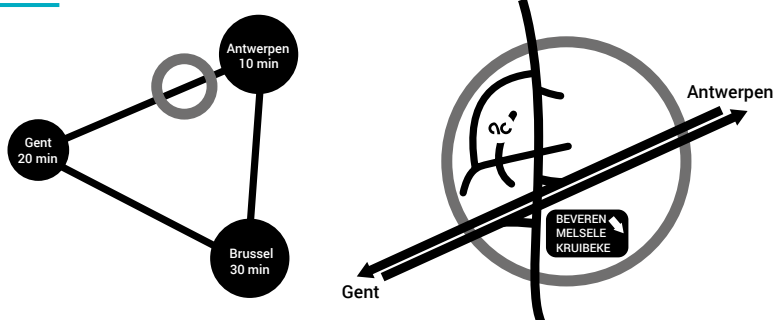

SHOWERROOM

Toonzaal Openingsuren

Plan uw afspraak in op www.aquaconcept.be/showroom/

Goederen worden enkel verkocht via erkende dealers.

LEGAL NOTICE

©2025 AQUACONCEPT bv

Made in Belgium

All information in the catalogue is without engagement, replaces all preceding information and can always be modified. The terms and conditions of Aquaconcept are at the back of this catalogue. Aquaconcept has the right to change at any time the technical aspects of its products without foregoing communication.

No parts of this catalogue may be copied without written authorisation of Aquaconcept.

BEDRIJFSBOS

Een eigen bedrijfsbos? Het is iets nieuw, én origineel maar Aquaconcept heeft sinds 27 november 2021 een eigen bedrijfsbos. Samen met Natuurpunt en Eén-gezicht Saartje Vandendriessche heeft Aquaconcept een bos aangeplant op een terrein van 1ha groot, en dit te Hamme (Oost-Vlaanderen).

Aquaconcept werkt graag met duurzame en kwalitatieve materialen, en neemt ook zijn verantwoordelijkheid wanneer het over de klimaatproblematiek gaat. En belangrijk, we doen dit niet alleen met woorden, maar ook in daden. Een bedrijfsbos waar de hele buurt - en bij uitbreiding heel Vlaanderen - van kan genieten.