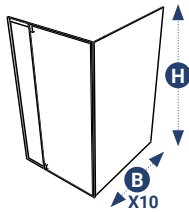

X10
FLEX
LIGHT

Zijpaneel te combineren met draaideur

- ☒ MOET gecombineerd worden met X01

SPECIALE
MONTAGE-
PRIJZEN

B ↔	H ↑↓		REF	S
780-800mm	2000mm		X10.001.000.011.101.000	€ 525
880-900mm	2000mm		X10.002.000.011.101.000	€ 525
980-1000mm	2000mm		X10.003.000.011.101.000	€ 525