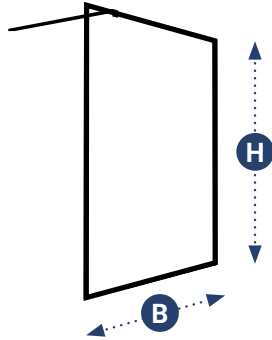

210 FRAME

WALL
CONCEPT

Enkelvoudig vast paneel TEGEN muur

- ☒ Kan alleenstaand gemonteerd worden
- ☒ Enkel Zwart Mat 099
- ☒ Transparant Aquaclean

	B	B ↔	H ↕	REF	S
SPEED stock transparant aquaclean	900mm	880-890mm	2000mm	210.009.000.FRAME.099.101.109	€ 725
	1000mm	980-990mm	2000mm	210.001.000.FRAME.099.101.109	€ 725
	1200mm	1180-1190mm	2000mm	210.002.000.FRAME.099.101.109	€ 750
	1400mm	1380-1390mm	2000mm	210.003.000.FRAME.099.101.109	€ 825
	1600mm	1580-1590mm	2000mm	210.004.000.FRAME.099.101.109	€ 900

211

WALL
CONCEPT

Enkelvoudig vrijstaand vast paneel

- ☒ Kan alleenstaand gemonteerd worden

Uw douchedeurbeslag in een andere kleur
Pas de ### aan naar de juiste code

Afwerking ###

- ☒ Blinkend 011
- ☒ Inox Mat 001
- ☒ Wit Mat 088
- ☒ Zwart Mat 099

☒ Optic Gun Grey 077

- ☒ Optic Brushed Nickel 023
- ☒ Optic Brushed Champagne 034
- ☒ Optic Brushed Bronze 055 ●
- ☒ Optic Black Brushed Chrome 066