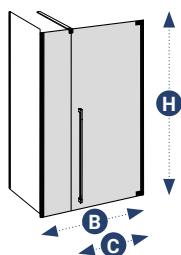

474
COMBI
FOCUS
HOEK

Pivoterende draaideur op 90° met vast deel en waterkeringsprofiel
☒ MOET gecombineerd worden met 480

inbouwmaat douchebak	B ↔	H ↔	C	REF	S
	990-1020mm	2000mm	640mm	474.101.000.###.101.000	€ 1.550
	1190-1220mm	2000mm	640mm	474.102.000.###.101.000	€ 1.600
	1290-1320mm	2000mm	740mm	474.103.000.###.101.000	€ 1.650
	1390-1420mm	2000mm	840mm	474.104.000.###.101.000	€ 1.700
	1490-1520mm	2000mm	740mm	474.105.000.###.101.000	€ 1.750
	1590-1620mm	2000mm	840mm	474.106.000.###.101.000	€ 1.775