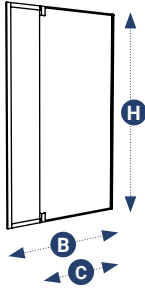

X01
FLEX
LIGHT

Draaideur op 90°

- ☒ Kan gecombineerd worden met X10
- ☒ Kan tussen twee muren geplaatst worden

SPECIALE
MONTAGE-
PRIJZEN

B ↔	H ↑↓	C	REF	S
760-900mm	2000mm	490mm	X01.001.000.011.101.000	€ 675
860-1000mm	2000mm	590mm	X01.002.000.011.101.000	€ 675
1060-1200mm	2000mm	580mm	X01.003.000.011.101.000	€ 750