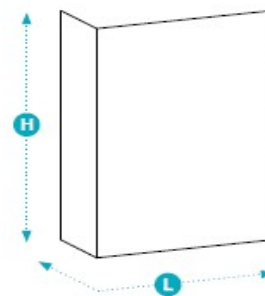

Technische fiche

Omschrijving	Naam	130 UV Concept		
	Reeks	Personal		
	Omschrijving	Enkelvoudig vast paneel tegen muur met vaste uitbreiding op 90° (met UV Verlijming)		
	Montagemogelijkheden	Kan alleenstaand gemonteerd worden Combineerbaar met Serie 135		
	Draairichting	Niet van toepassing		
Bemetingen	Artikelnummer	Breedte (L)	Hoogte	Links/Rechts
	130 001 000 ###	tot 1200 mm	2200 mm	links/rechts
	130 002 000 ###	1201 mm - 1500 mm	2200 mm	links/rechts
	130 003 000 ###	1501 mm - 1800 mm	2200 mm	links/rechts
	130 004 000 ###	1801 mm - 2000 mm	2200 mm	links/rechts
	130 005 000 ###	2001 mm - 2500 mm	2200 mm	links/rechts
	Maatwerk Afschuiningen	Maatwerk per mm, totale lengte (L) max 2500mm, extra hoogte: meerprijs Inbegrepen in de prijs		
Glas	Glastype	10 mm gehard veiligheidsglas (norm NBN 23-002, klasse NBN EN 12600)		
	Glassoorten	101 Transparant	106 Gris	120 Opal Black
		130 Timeless	107 Green	125 Opal bronze
		102 Opal mat	114 Crepi	126 Opal gris
		104 Extra transparant	118 Black	121 Mirror
		105 Bronze	119 Opal white	
	Glasbewerkingen	109 Aquaclean	110 Zone intime	111 Zone à la carte
		112 Print		
Beslag	Eigenschappen	U-profiel (001, 011) of klemmen (099, 088, Optic beslag)		
	Afwerking ###	Blinkend (011), mat (001), zwart mat (099), wit mat (088)		
	Afwerking met meerprijs ###	Optic Nickel Brushed (021), Optic Nickel Polished (022), Optic Gold Brushed (031), Optic Gold Polished (033), Optic Rosé Gold Brushed (041), Optic Rosé Gold Polished (044), Optic Bronze Brushed (051)		
	Stabilisatiestang	Andere kleuren op aanvraag Niet van toepassing		
Service	Maatopname	Inbegrepen in de prijs		
	Montage	Verplicht door Aquaconcept		
	Montagehandleiding	Beschikbaar via configurator		
Dichting	Eigenschappen	Niet van toepassing		
		Niet van toepassing		
		Niet van toepassing		
		Niet van toepassing		
Technische details	! Advies	Een profiel of glas moet steeds op de betegeling geplaatst worden. Zoniet kan dit problemen geven naar waterdichtheid.		
		Houd bij de voorbereiding rekening met grootte en gewicht van het glas. Kan het glas tot in de badkamer gebracht en gemonteerd worden?		