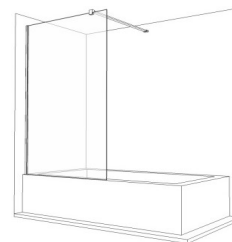

## Technische fiche

<b>Omschrijving</b>	<b>Naam</b>	<b>121 Bath Concept</b>			
	<b>Reeks</b>	Bath			
	<b>Omschrijving</b>	1-delige vaste badwand met profiel en traverse			
	<b>Montagemogelijkheden</b>	Kan gecombineerd worden met 125/128			
	<b>Draairichting</b>	Niet van toepassing			
<b>Bemetingen</b>	<b>Artikelnummer</b>	<b>Breedte</b>	<b>Effectieve maat</b>	<b>Hoogte</b>	<b>Links/Rechts</b>
	121 012 000 ###	700 mm	670 mm	1600 mm	Omkeerbaar
	121 013 000 ###	800 mm	770 mm	1600 mm	Omkeerbaar
	121 014 000 ###	900 mm	870 mm	1600 mm	Omkeerbaar
	121 015 000 ###	1000 mm	970 mm	1600 mm	Omkeerbaar
	121 099 000 ###	200 mm-1000 mm		tot 1600 mm	Omkeerbaar
	<b>Maatwerk</b>	Maatwerk per mm (ref. 121.099.000), max. breedte 1000 mm			
	<b>Afschuiningen</b>	Niet mogelijk			
<b>Glas</b>	<b>Glastype</b>	8 mm gehard veiligheidsglas (norm NBN 23-002, klasse NBN EN 12600)			
	<b>Glassoorten</b>	101 Transparant	107 Green	119 Opal white	
		102 Opal mat	108 Blue	120 Opal Black	
		104 Extra transparant	114 Crepi	125 Opal bronze	
		105 Bronze	115 Cathedral	126 Opal gris	
		106 Gris	118 Black	121 Mirror	
	<b>Glasbewerkingen</b>	109 Aquaclean			
<b>Beslag</b>	<b>Eigenschappen</b>	1 muurprofiel			
	<b>Afwerking</b>	blinkend (011), mat zwart (099), wit mat (088)			
	<b>Stabilisatiestang</b>	Traverse op 90°, max. 1200 mm			
<b>Service</b>	<b>Maatopname</b>	Mogelijk mits meerprijs			
	<b>Montage</b>	Mogelijk mits meerprijs			
	<b>Montagehandleiding</b>	Beschikbaar via configurator			
<b>Technische details</b>	<b>! Advies</b>	Een profiel of glas moet steeds op de betegeling geplaatst worden. Zoniet kan dit problemen geven naar waterdichtheid.			
		Houd bij de voorbereiding rekening met grootte en gewicht van het glas. Kan het glas tot in de badkamer gebracht en gemonteerd worden?			