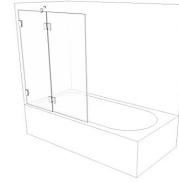

Technische fiche

Omschrijving	Naam	123 Bath Concept		
	Reeks	Bath		
	Omschrijving	2-delige badwand met vast paneel en beweegbaar paneel op 180°		
	Montagemogelijkheden	Niet combineerbaar		
	Draairichting	90° naar binnen, 90° naar buiten		
Bemetingen	Artikelnummer	Breedte	Hoogte	Links/Rechts
	123 014 001 ###	900 mm	1600 mm	Links
		vast: 230 mm - beweegbaar: 640 mm		
	123 015 001 ###	1000 mm	1600 mm	Links
		vast: 330 mm - beweegbaar: 640 mm		
	123 016 001 ###	1100 mm	1600 mm	Links
		vast: 430 mm - beweegbaar: 640 mm		
	123 017 001 ###	1200 mm	1600 mm	Links
		vast: 530 mm - beweegbaar: 640 mm		
	123 099 001 ###	400 mm-1200 mm	tot 1600 mm	Links
	123 014 002 ###	900 mm	1600 mm	rechts
	vast: 230 mm - beweegbaar: 640 mm			
123 015 002 ###	1000 mm	1600 mm	rechts	
	vast: 330 mm - beweegbaar: 640 mm			
123 016 002 ###	1100 mm	1600 mm	rechts	
	vast: 430 mm - beweegbaar: 640 mm			
123 017 002 ###	1200 mm	1600 mm	rechts	
	vast: 530 mm - beweegbaar: 640 mm			
123 099 002 ###	400 mm-1200 mm	tot 1600 mm	rechts	
	Maatwerk	Maatwerk per mm (ref. 123.099.000), max. breedte 1200 mm		
	Afschuiningen	Niet mogelijk		
Glas	Glastype	8 mm gehard veiligheidsglas (norm NBN 23-002, klasse NBN EN 12600)		
	Glassoorten	101 Transparant	107 Green	119 Opal white
		102 Opal mat	108 Blue	120 Opal Black
		104 Extra transparant	114 Crepi	125 Opal bronze
		105 Bronze	115 Cathedral	126 Opal gris
		106 Gris	118 Black	121 Mirror
	Glasbewerkingen	109 Aquaclean		
Beslag	Eigenschappen	2 hoeken, 2 scharnieren		
	Afwerking ###	blinkend (011), zwart mat (088), wit mat (088)		
	Stabilisatiestang	Traverse op 45°		
Service	Maatopname	Mogelijk mits meerprijs		
	Montage	Mogelijk mits meerprijs		
	Montagehandleiding	Beschikbaar via configurator		
Dichting	Eigenschappen	Onderdichting en tussendichting		
		UV-bestendig volgens Xenon test 1200 met cyclus 120/18 Glasheldere kleurstelling volgens RAU-PVC1107 Schimmelwering volgens DIN5373		
Technische details	! Advies	Een scharnier of glas moet steeds op de betegeling geplaatst worden. Zoniet kan dit problemen geven naar waterdichtheid.		
		Houd bij de voorbereiding rekening met grootte en gewicht van het glas. Kan het glas tot in de badkamer gebracht en gemonteerd worden?		