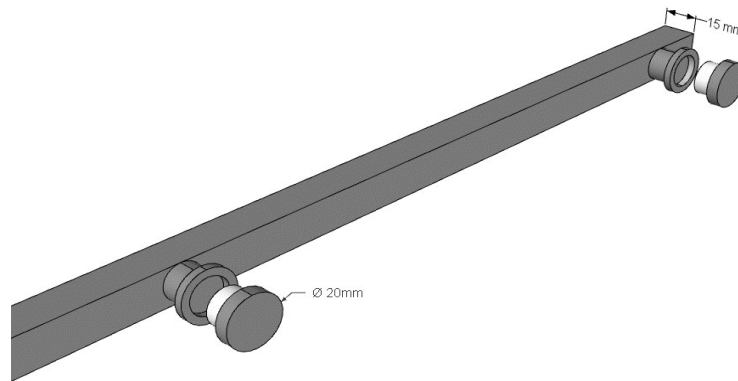

Stabilisatiestang / barre de stabilisation