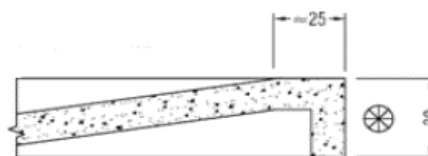

Technische fiche

Omschrijving	Naam	967 Aqua Corian® Flat Carré	
	Reeks	Tubs & Walls	
	Omschrijving	Douchebak vervaardigd in Corian® Glacier White	
	Montagemogelijkheden	Is geschikt voor zowel inbouw als opbouw	
Bemetingen	Artikelnummer	Min-Max. Breedte	Min-Max. Lengte
	967.XXX.XXX	850 mm-1250 mm	850 mm-2050 mm
	Dikte is tussen 35 tot 55mm afhankelijk van de maten, Referentie: 967.xxx (grootste maat).xxx(kleinste maat)		
	Antislipklasse R9 (conform DIN 51130) Positie afvoer (90mm) te kiezen, zonder specificaties wordt deze in het midden van de korte zijde voorzien.		
	Maatwerk	Maatwerk per cm (kleinere of grotere maat op aanvraag)	
Materiaal	Materiaal	Corian®	
	Extra	Gemiddeld 33kg per m ²	
		Afvoer (verplicht bij te bestellen)	967 888 888
		Opstaande randen (1,2,3)	900 444 444
		Afschuining	960 999 999
Service	Maatopname	Niet mogelijk door Aquaconcept	
	Montage	Niet mogelijk door Aquaconcept	
	Montagehandleiding	Beschikbaar via configurator	
Technische details	! Advies	Montage dient steeds te gebeuren op een vlakke, stabiele vloerstructuur.	
		Houd bij de voorbereiding rekening met grootte en gewicht van de douchebak. Kan deze tot in de badkamer gebracht en gemonteerd worden?	