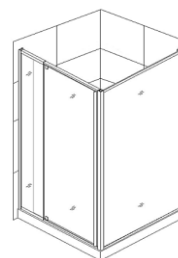

Technische fiche

Omschrijving	Naam	X01 + X10 Combi Flex Xower Light		
	Reeks	Comfort		
	Omschrijving	Draaideur op 90° + zijpaneel voor combinatie met X01		
	Montagemogelijkheden	Voor montage in hoek Kan gecombineerd worden met X01		
	Draairichting	90° naar buiten		
Bemetingen	Artikelnummer	Breedte	Hoogte	Links/Rechts
	Regelbare referentie			
	X01.001.000 deur	760 mm-900 mm Instap 490 mm	2000 mm	Omkeerbaar
	X01.002.000 deur	860 mm-1000 mm Instap 590 mm	2000 mm	Omkeerbaar
	X01.003.000 deur	1060 mm-1200 mm Instap 580 mm	2000 mm	Omkeerbaar
	X10.001.000	780-800mm	2000mm	Omkeerbaar
	X10.002.000	880-900mm	2000mm	Omkeerbaar
X10.003.000	980-1000mm	2000mm	Omkeerbaar	
	Maatwerk	Niet mogelijk		
	Afschuiningen	Niet mogelijk		
Glas	Glastype	6 mm gehard veiligheidsglas (norm NBN 23-002, klasse NBN EN 12600)		
	Glassoorten	101 Transparant		
	Glasbewerkingen	Geen		
Beslag	Eigenschappen	Greep ingewerkt in deurkader		
	Afwerking	Chroomkleur		
Service	Maatopname	Niet mogelijk		
	Montage	Mogelijk mits meerprijs		
	Montagehandleiding	Beschikbaar via configurator		
Technische details	! Advies			
		<p>Een profiel of glas moet steeds op de betegeling geplaatst worden. Dit om problemen op het gebied van waterdichtheid te vermijden.</p> <p>Houd bij de voorbereiding rekening met grootte en gewicht van het glas. Kan het glas tot in de badkamer gebracht en gemonteerd worden?</p>		