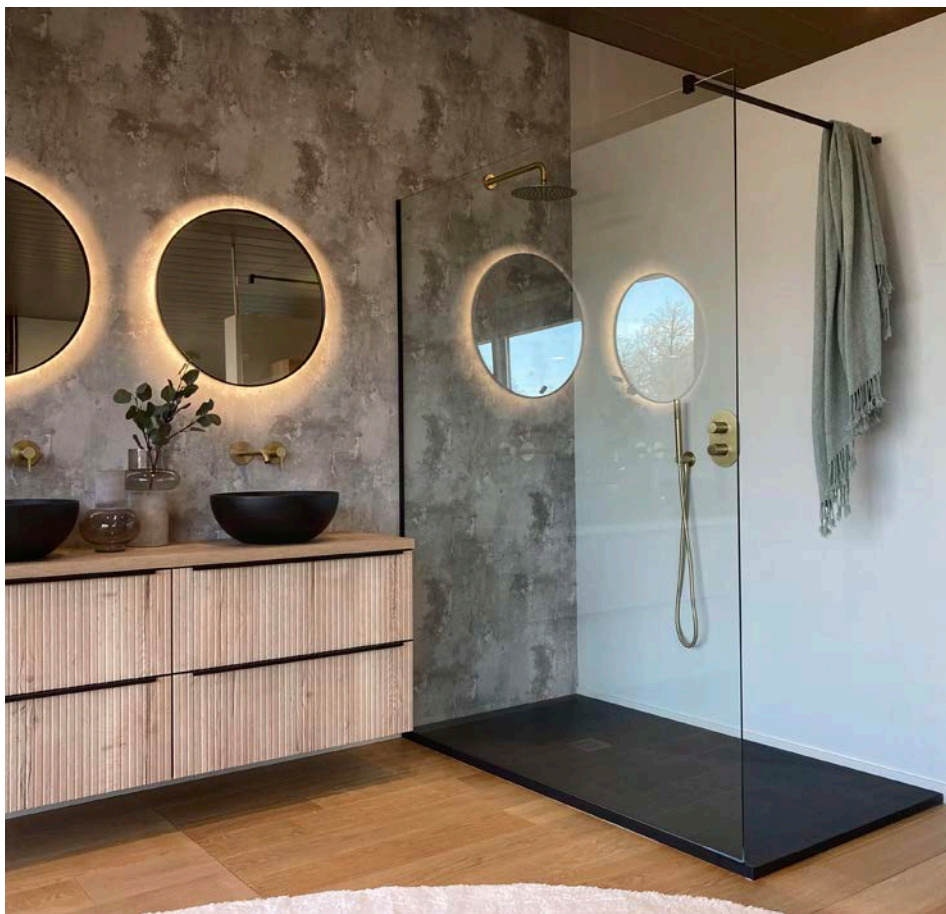

Serie 210.099.101