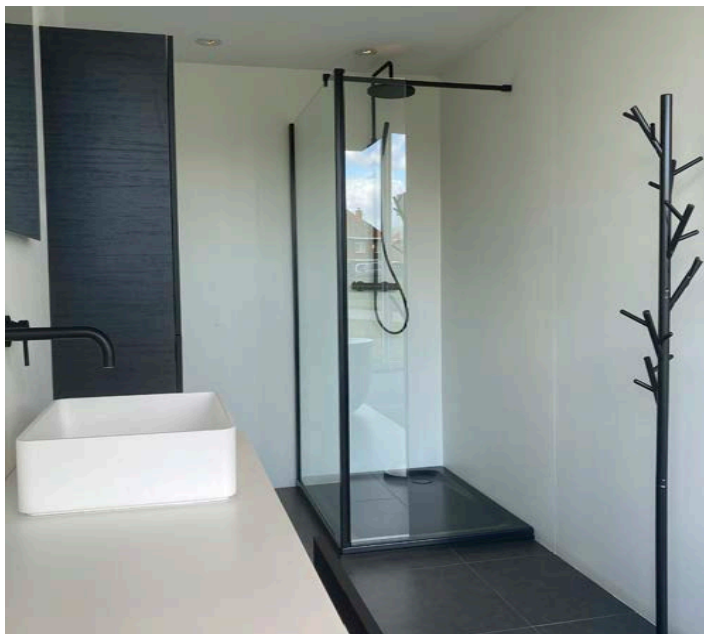

Serie 210 BUTLER.099.101

Handdoekhouder
Porte-serviette
Towel holder

Legplankje (excl. toebehoren)
Etagère (hors accessoires)
Shelf (excl. accessories)

40

Serie 211.011.119

Serie 211 TOP099.106

Serie 212.099.101 (1400mm)

Serie 212.099.101 (1600mm)

Serie 210.099.101 + 228.099.101

Serie 210 FRAME.099.101

Serie 210.011.101.110 + 215.011.101.110

Serie 210.088.101 + 215.088.101

Serie 210.011.101 + 215.011.101

SLIDE
EASY

Serie 341.001.101